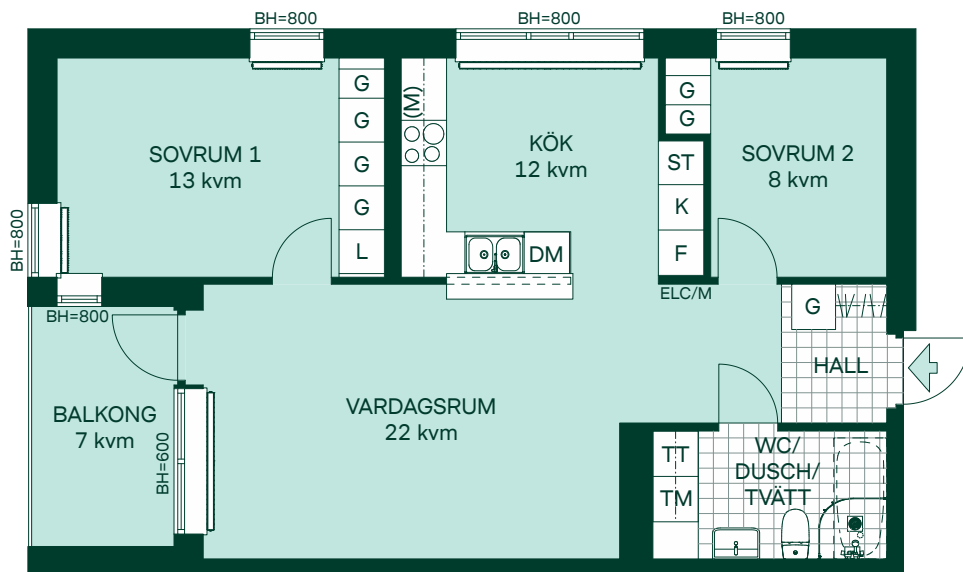

# 69 kvm 3 rum och kök

LGH: C1102, C1202, C1302  
Plan: 11, 12, 13

- K Kyl
- F Frys
- ⊙ ⊙ Glaskeramikhäll med ugn
- DM Diskmaskin
- TT Torktumlare
- TM Tvättmaskin
- G Garderobskåp
- ST Städskåp
- L Linneskåp
- (M) Mikro som tillval
- Radiator
- Hatthylla
- ELC/M Elcentral/Multimediaskåp
- BH Bröstningshöjd

Generell takhöjd 2,5m

SKALA 1:100

		16
15		15
14		14
13		13
12		12
11		11
10		10
09		09