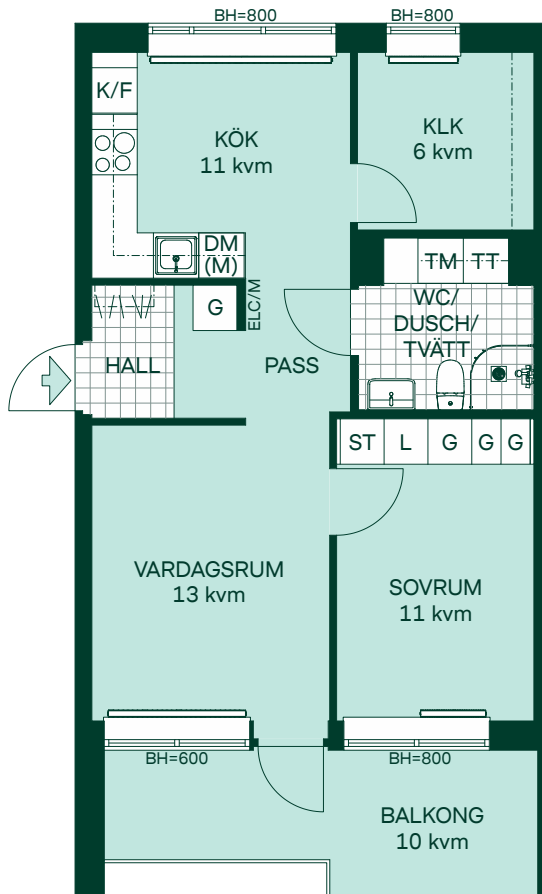

55 kvm 2 rum och kök

LGH: C1004, C1105, C1205, C1305, C1405
Plan: 10, 11, 12, 13, 14

- K/F Kyl/Frys
- ⊙ ⊙ Glaskeramikhäll med ugn
- DM Diskmaskin
- TT Torktumlare
- TM Tvättmaskin
- G Garderobskåp
- ST Städskåp
- L Linneskåp
- (M) Mikro som tillval
- Radiator
- ⌄ ⌄ Hatthylla
- ELC/M Elcentral/Multimediaskåp
- BH Bröstningshöjd

Generell takhöjd 2,5m

SKALA 1:100

						16
15						15
14						14
13						13
12						12
11						11
10						10
09						09