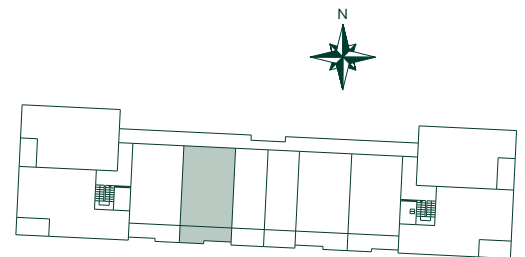

55 kvm 2 rum och kök

LGH: C1104, C1204, C1304, C1404
Plan: 11, 12, 13, 14

- K/F Kyl/Frys
- ⊙ ⊙ Glaseramikhäll med ugn
- DM Diskmaskin
- TT Torktumlare
- TM Tvättmaskin
- G Garderobskåp
- ST Städskåp
- L Linneskåp
- (M) Mikro som tillval
- Radiator
- ⌵ Hatthylla
- ELC/M Elcentral/Multimediaskåp
- BH Bröstningshöjd

	16
	15
	14
	13
	12
	11
	10
	09

Generell takhöjd 2,5m

SKALA 1:100