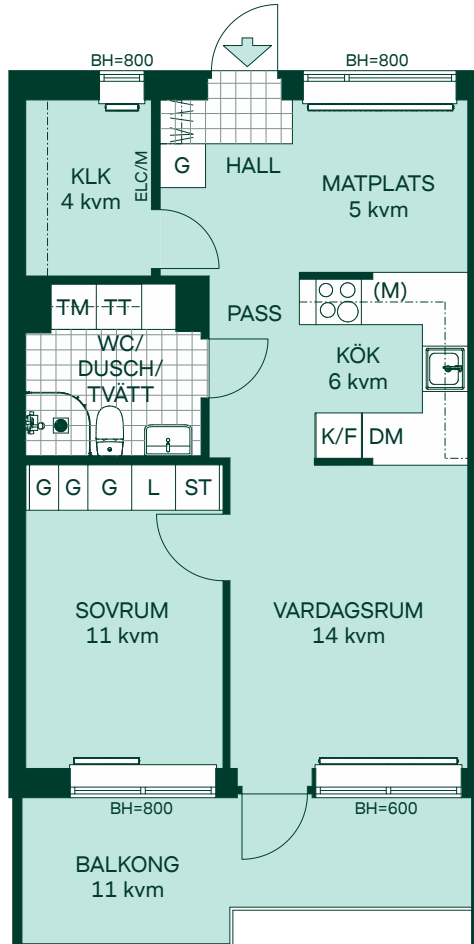

55 kvm 2 rum och kök

LGH: C1104, C1204, C1304, C1404
Plan: 11, 12, 13, 14

- K/F Kyl/Frys
- ⊙ ⊙ Glaseramikhäll med ugn
- DM Diskmaskin
- TT Torktumlare
- TM Tvättmaskin
- G Garderobskåp
- ST Städskåp
- L Linneskåp
- (M) Mikro som tillval
- Radiator
- ⌵ Hatthylla
- ELC/M Elcentral/Multimediaskåp
- BH Bröstningshöjd

	16
	15
	14
	13
	12
	11
	10
	09

Generell takhöjd 2,5m

SKALA 1:100