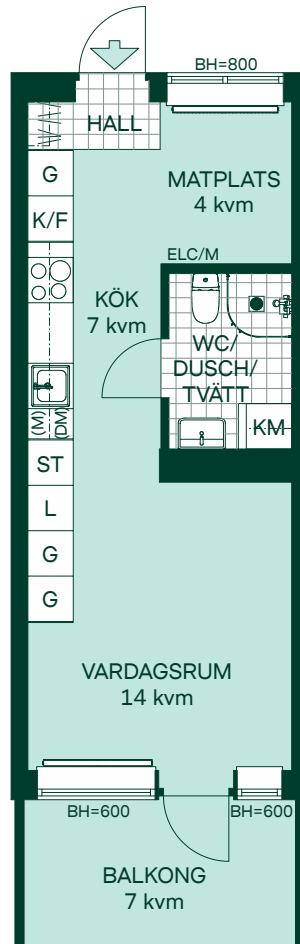

32 kvm 1 rum och kök

LGH: C1103, C1203, C1303, C1403
Plan: 11, 12, 13, 14

- Kyl/Frys
- Glaskeramikhäll med ugn
- Kombimaskin
- Garderobskåp
- Städskåp
- Linneskåp
- Förberett för diskmaskin
- Mikro som tillval
- Radiator
- Hatthylla
- Elcentral/Multimediaskåp
- Bröstningshöjd

Generell takhöjd 2,5m

SKALA 1:100

		16
15		15
14		14
13		13
12		12
11		11
10		10
09		09