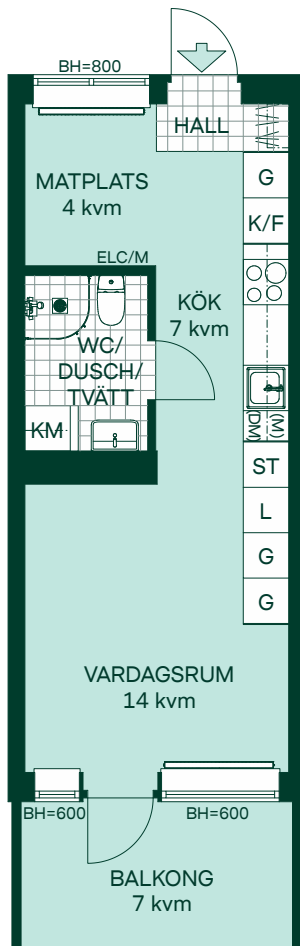

32 kvm 1 rum och kök

LGH: D1103, D1203, D1303, D1403
Plan: 11, 12, 13, 14

- K/F Kyl/Frys
- Glaskeramikhäll med ugn
- KM Kombimaskin
- G Garderobskåp
- ST Städskåp
- L Linneskåp
- (DM) Förberett för diskmaskin
- (M) Mikro som tillval
- Radiator
- Hatthylla
- ELC/M Elcentral/Multimediaskåp
- BH Bröstningshöjd

Generell takhöjd 2,5m

SKALA 1:100

			16
15			15
14			14
13			13
12			12
11			11
10			10
09			09