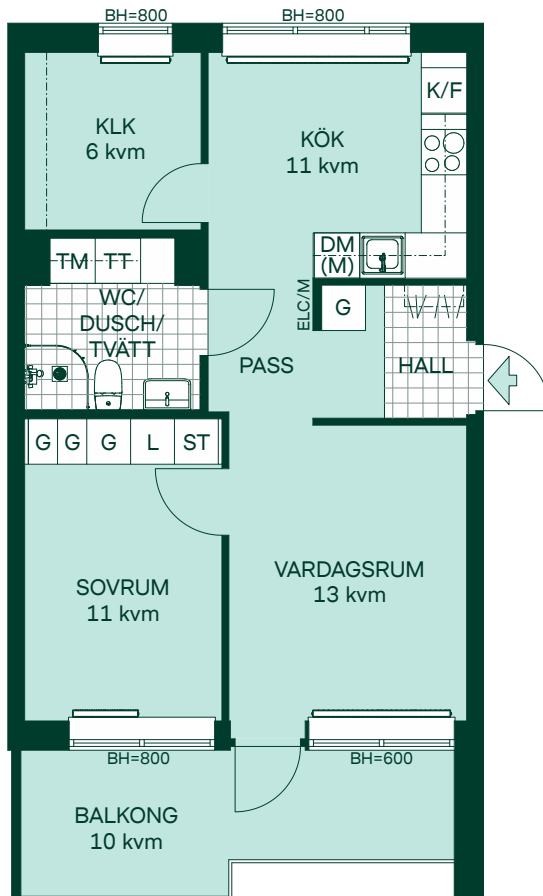

55 kvm 2 rum och kök

LGH: D1001, D1101, D1201, D1301, D1401
Plan: 10, 11, 12, 13, 14

- K/F Kyl/Frys
- ⊙ ⊙ Glaskeramikhäll med ugn
- DM Diskmaskin
- TT Torktumlare
- TM Tvättmaskin
- G Garderobskåp
- ST Städskåp
- L Linneskåp
- (M) Mikro som tillval
- Radiator
- ⌂ Hatthylla
- ELC/M Elcentral/Multimediaskåp
- BH Bröstningshöjd

	16
15	15
14	14
13	13
12	12
11	11
10	10
09	09

Generell takhöjd 2,5m

SKALA 1:100