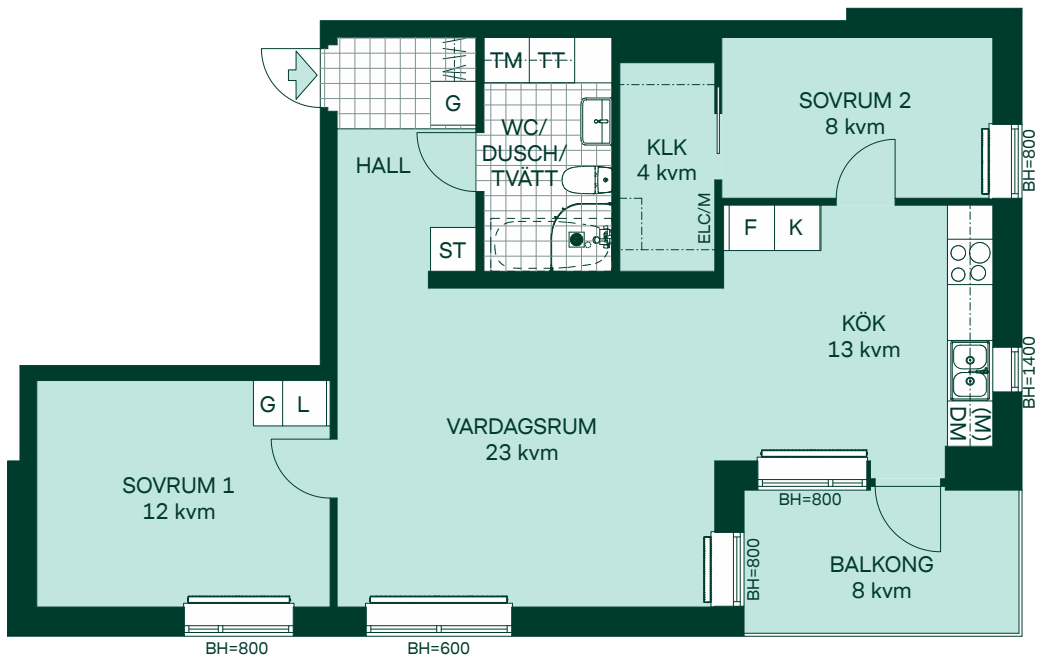

75 kvm 3 rum och kök

LGH: D1105, D1205, D1305, D1405, D1503
Plan: 11, 12, 13, 14, 15

- K Kyl
- F Frys
- ⊙ ⊙ Glaskeramikhäll med ugn
- DM Diskmaskin
- TT Torktumlare
- TM Tvättmaskin
- G Garderobskåp
- ST Städskåp
- L Linneskåp
- (M) Mikro som tillval
- Radiator
- Hatthylla
- ELC/M Elcentral/Multimediaskåp
- BH Bröstningshöjd

			16
			15
			14
			13
			12
			11
			10
			09

Generell takhöjd 2,5m

SKALA 1:100