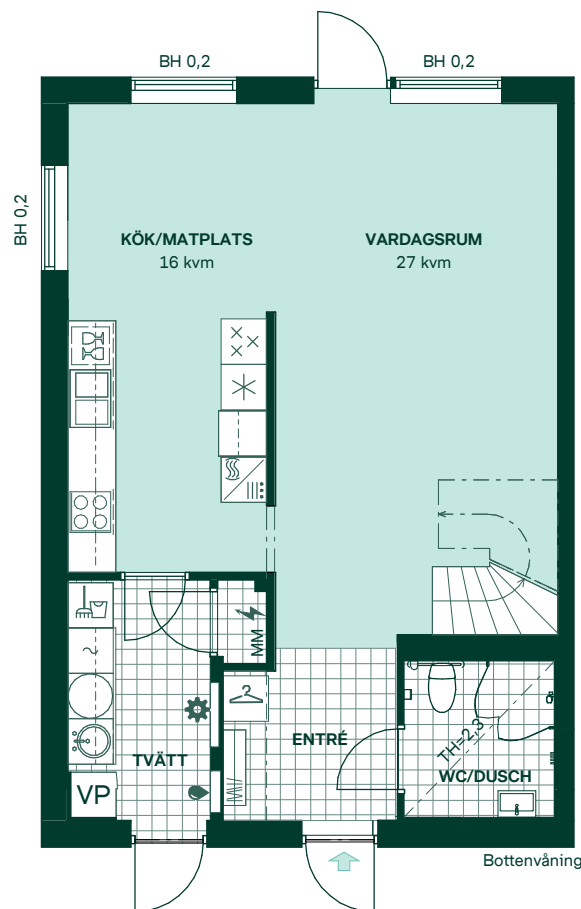

# Äppellunden i Sigtuna stadsängar

121 kvm  
5 rum och kök

Hus: 101, 107, 113, 126  
Upplåtelseform: Bostadsrätt

	Diskmaskin		Kapphylla
	Inbyggnadshäll		Förberett för handdukstork
	Frys		Tillvalsvägg
	Kylskåp		Radiator
	Högskåp med ugn/ förberett för micro		Bröstningshöjd
	Torktumlare		Klädkammare
	Tvättmaskin		Mediacentral
	Klädförvaring		Takhöjd
	Städsåp		Vägghöjd
	Elcentral		Vindlucka
	Golvvärmefördelare		Värmepump
	Vattenmätare		

Kvadratmeter är cirka.  
Mått anges i meter.

SKALA 1:100

Reservation för eventuella ändringar och ytavvikelser.  
Datum: 2020-07-27