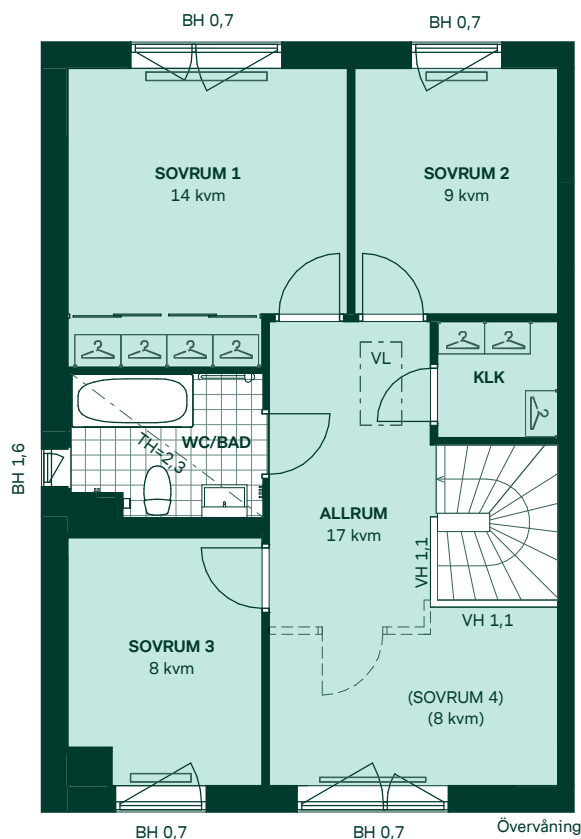

# Äppellunden i Sigtuna stadsängar

121 kvm  
5 rum och kök

Hus: 101, 107, 113, 126  
Upplåtelseform: Bostadsrätt

	Diskmaskin		Kapphylla
	Inbyggnadshäll		Förberett för handdukstork
	Frys		Tillvalsvägg
	Kylskåp		Radiator
	Högskåp med ugn/ förberett för micro		Bröstningshöjd
	Torktumlare		Klädkammare
	Tvättmaskin		Mediacentral
	Klädförvaring		Takhöjd
	Städsåp		Vägghöjd
	Elcentral		Vindlucka
	Golvvärmefördelare		Värmepump
	Vattenmätare		

Kvadratmeter är cirka.  
Mått anges i meter.

SKALA 1:100

Reservation för eventuella ändringar och ytavvikelser.  
Datum: 2020-07-27