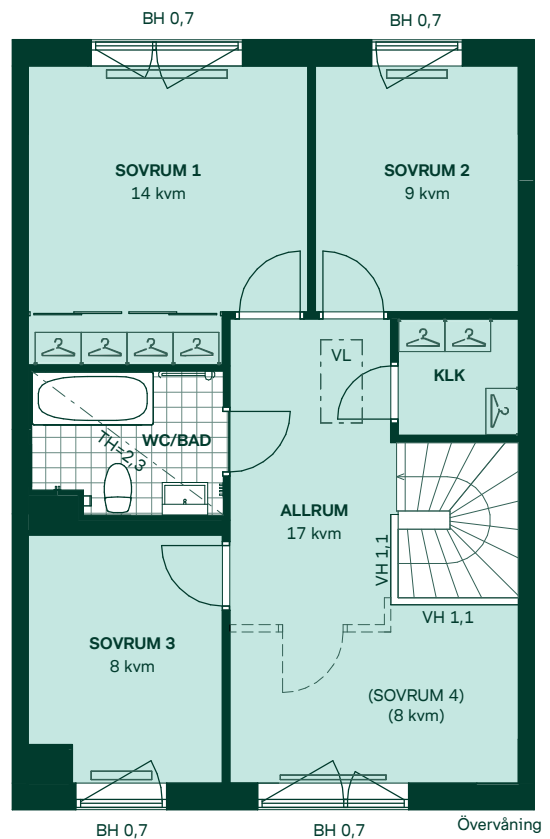

# Äppellunden i Sigtuna stadsängar

121 kvm  
5 rum och kök

Hus: 102, 108, 114, 117, 118, 127  
Upplåtelseform: Bostadsrätt

	Diskmaskin		Kapphylla
	Inbyggnadshäll		Förberett för handdukstork
	Frys		Tillvalsvägg
	Kylskåp		Radiator
	Högskåp med ugn/ förberett för micro		BH Bröstningshöjd
	Torktumlare		KLK Klädkammare
	Tvättmaskin		MM Mediacentral
	Klädförvaring		TH Takhöjd
	Städsåp		VH Vägghöjd
	Elcentral		VL Vindslucka
	Golvvarmfördelare		VP Värmepump
	Vattenmätare		

Kvadratmeter är cirka.  
Mått anges i meter.

SKALA 1:100

Reservation för eventuella ändringar och ytavvikelser.  
Datum: 2020-07-27