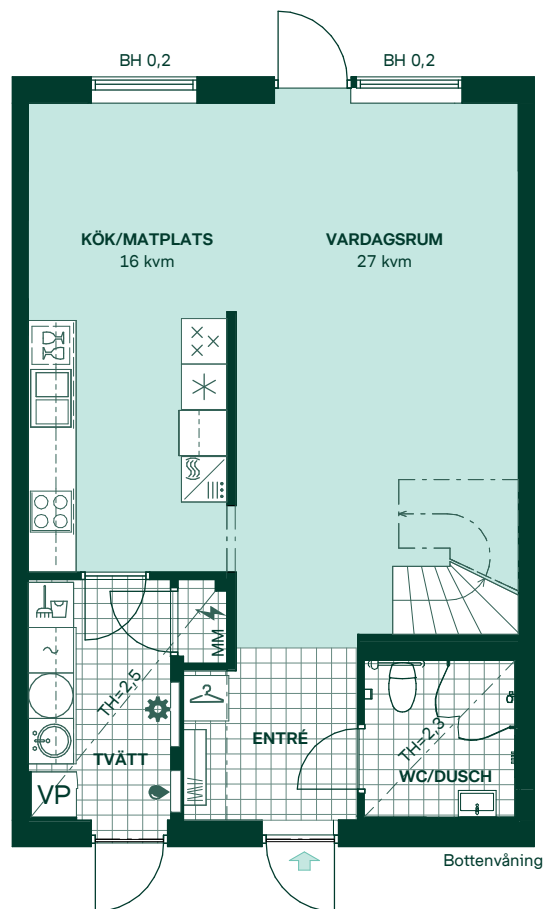

# Äppellunden i Sigtuna stadsängar

121 kvm  
5 rum och kök

Hus: 102, 108, 114, 117, 118, 127  
Upplåtelseform: Bostadsrätt

	Diskmaskin		Kapphylla
	Inbyggnadshäll		Förberett för handdukstork
	Frys		Tillvalsvägg
	Kylskåp		Radiator
	Högskåp med ugn/ förberett för micro		BH Bröstningshöjd
	Torktumlare		KLK Klädkammare
	Tvättmaskin		MM Mediacentral
	Klädförvaring		TH Takhöjd
	Städsåp		VH Vägghöjd
	Elcentral		VL Vindslucka
	Golvvarmfördelare		VP Värmepump
	Vattenmätare		

Kvadratmeter är cirka.  
Mått anges i meter.

SKALA 1:100

Reservation för eventuella ändringar och ytavvikelser.  
Datum: 2020-07-27