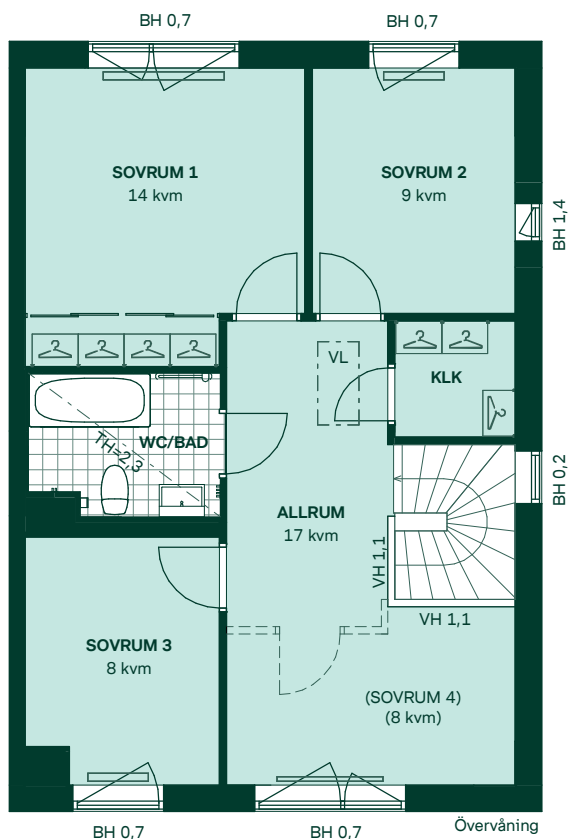

Äppellunden i Sigtuna stadsängar

121 kvm
5 rum och kök

Hus: 103, 109, 115, 119, 128
Upplåtelseform: Bostadsrätt

	Diskmaskin		Kapphylla
	Inbyggnadshäll		Förberett för handdukstork
	Frys		Tillvalsvägg
	Kylskåp		Radiator
	Högskåp med ugn/ förberett för micro		Bröstningshöjd
	Torktumlare		Klädkammare
	Tvättmaskin		Mediacentral
	Klädförvaring		Takhöjd
	Städsåp		Vägghöjd
	Elcentral		Vindlucka
	Golvvärmefördelare		Värmepump
	Vattenmätare		

Kvadratmeter är cirka.
Mått anges i meter.

SKALA 1:100

Reservation för eventuella ändringar och ytavvikelser.
Datum: 2020-07-27