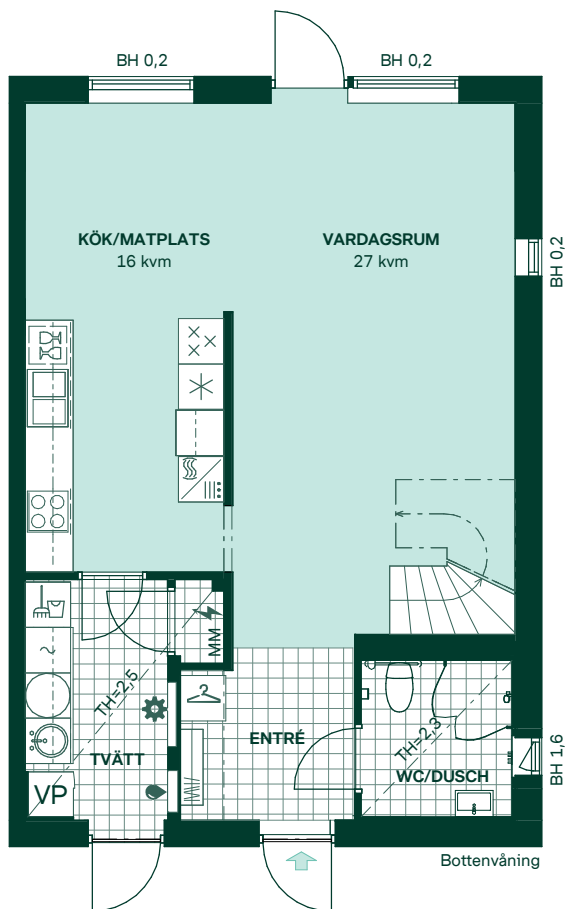

Äppellunden i Sigtuna stadsängar

121 kvm
5 rum och kök

Hus: 103, 109, 115, 119, 128
Upplåtelseform: Bostadsrätt

	Diskmaskin		Kapphylla
	Inbyggnadshäll		Förberett för handdukstork
	Frys		Tillvalsvägg
	Kylskåp		Radiator
	Högskåp med ugn/ förberett för micro		Bröstningshöjd
	Torktumlare		Klädkammare
	Tvättmaskin		Mediacentral
	Klädförvaring		Takhöjd
	Städsåp		Vägghöjd
	Elcentral		Vindlucka
	Golvvärmefördelare		Värmepump
	Vattenmätare		

Kvadratmeter är cirka.
Mått anges i meter.

SKALA 1:100

Reservation för eventuella ändringar och ytavvikelser.
Datum: 2020-07-27