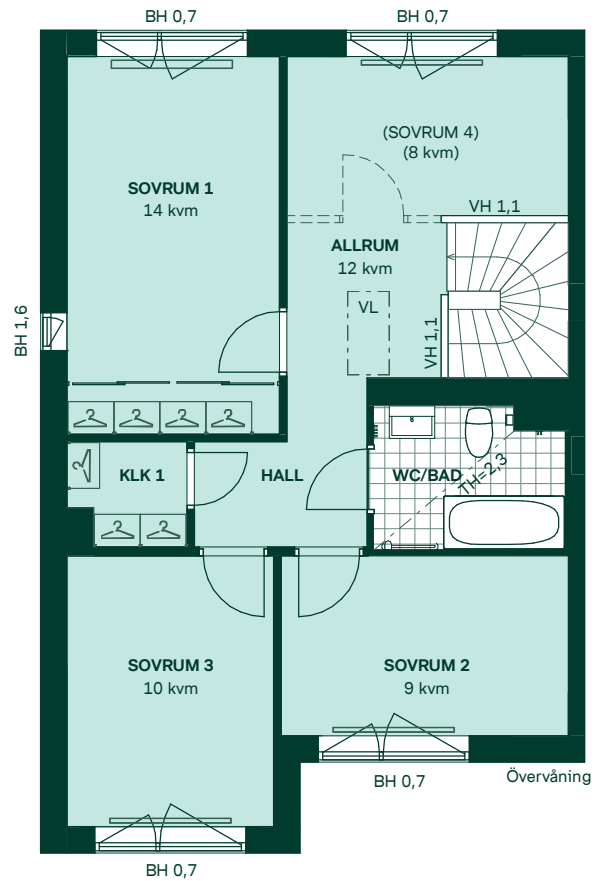

Äppellunden i Sigtuna stadsängar

123 kvm
5 rum och kök

Hus: 104, 110, 121, 123
Upplåtelseform: Bostadsrätt

	Diskmaskin		Kapphylla
	Inbyggnadshäll		Förberett för handduktork
	Frys		Tillvalsvägg
	Kylskåp		Radiator
	Högskåp med ugn/ förberett för micro		BH Bröstningshöjd
	Torktumlare		KLK Klädkammare
	Tvättmaskin		MM Mediacentral
	Klädförvaring		TH Takhöjd
	Städsåp		VH Vägghöjd
	Elcentral		VL Vindslucka
	Golvvarmfördelare		VP Värmepump
	Vattenmätare		

Kvadratmeter är cirka.
Mått anges i meter.

SKALA 1:100

Reservation för eventuella ändringar och ytavvikelser.
Datum: 2020-07-27