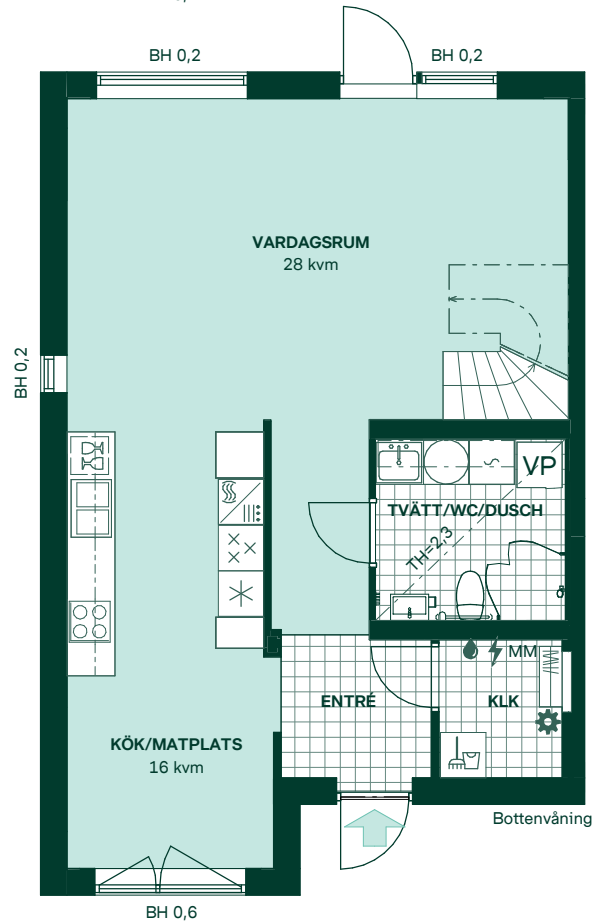

Äppellunden i Sigtuna stadsängar

123 kvm
5 rum och kök

Hus: 104, 110, 121, 123
Upplåtelseform: Bostadsrätt

	Diskmaskin		Kapphylla
	Inbyggnadshäll		Förberett för handduktork
	Frys		Tillvalsvägg
	Kylskåp		Radiator
	Högskåp med ugn/ förberett för micro		BH Bröstningshöjd
	Torktumlare		KLK Klädkammare
	Tvättmaskin		MM Mediacentral
	Klädförvaring		TH Takhöjd
	Städsåp		VH Vägghöjd
	Elcentral		VL Vindslucka
	Golvvarmfördelare		VP Värmepump
	Vattenmätare		

Kvadratmeter är cirka.
Mått anges i meter.

SKALA 1:100

Reservation för eventuella ändringar och ytavvikelser.
Datum: 2020-07-27