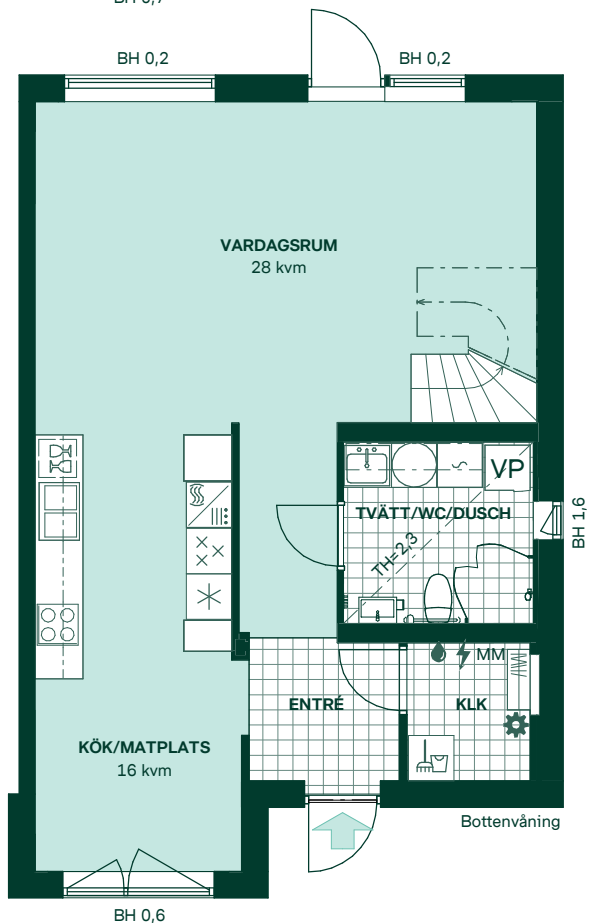

# Äppellunden i Sigtuna stadsängar

123 kvm  
5 rum och kök

Hus: 106, 112, 120, 122, 124, 131, 134  
Upplåtelseform: Bostadsrätt

	Diskmaskin		Kapphylla
	Inbyggnadshäll		Förberett för handduktork
	Frys		Tillvalsvägg
	Kylskåp		Radiator
	Högskåp med ugn/ förberett för micro		Bröstningshöjd
	Torktumlare		Klädkammare
	Tvättmaskin		Mediacentral
	Klädförvaring		Takhöjd
	Städskåp		Vägghöjd
	Elcentral		Vindslucka
	Golvvarmfördelare		Värmepump
	Vattenmätare		

Kvadratmeter är cirka.  
Mått anges i meter.

SKALA 1:100

Reservation för eventuella ändringar och ytavvikelser.  
Datum: 2020-07-27