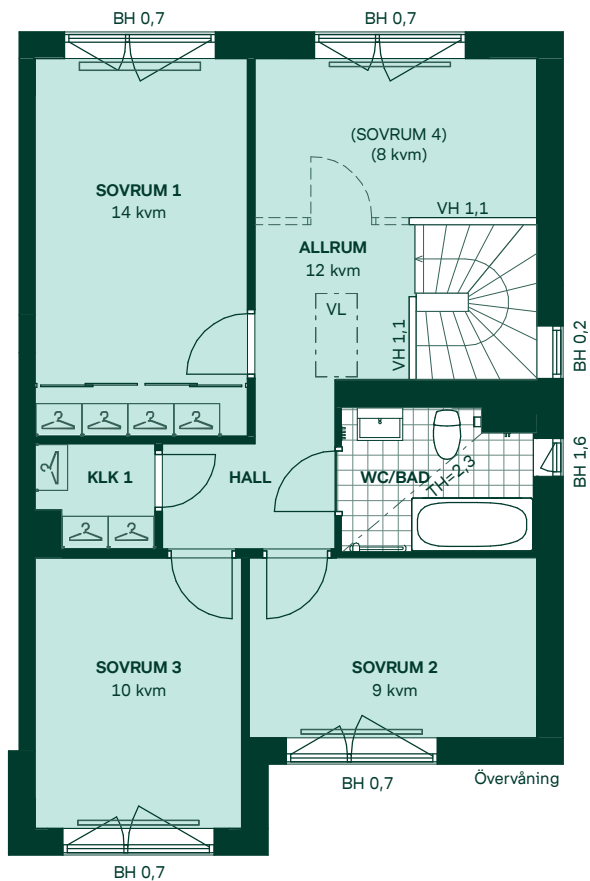

# Äppellunden i Sigtuna stadsängar

123 kvm  
5 rum och kök

Hus: 106, 112, 120, 122, 124, 131, 134  
Upplåtelseform: Bostadsrätt

	Diskmaskin		Kapphylla
	Inbyggnadshäll		Förberett för handduktork
	Frys		Tillvalsvägg
	Kylskåp		Radiator
	Högskåp med ugn/ förberett för micro		Bröstningshöjd
	Torktumlare		Klädkammare
	Tvättmaskin		Mediacentral
	Klädförvaring		Takhöjd
	Städskåp		Vägghöjd
	Elcentral		Vindslucka
	Golvvarmfördelare		Värmepump
	Vattenmätare		

Kvadratmeter är cirka.  
Mått anges i meter.

SKALA 1:100

Reservation för eventuella ändringar och ytavvikelser.  
Datum: 2020-07-27