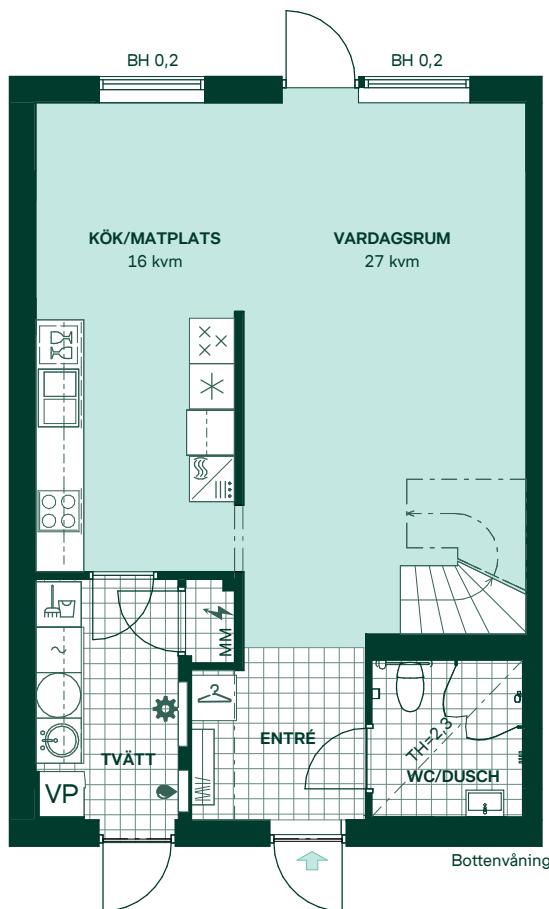

Äppellunden i Sigtuna stadsängar

121 kvm
5 rum och kök

Hus: 116
Upplåtelseform: Bostadsrätt

	Diskmaskin		Kapphylla
	Inbyggnadshäll		Förberett för handdukstork
	Frys		Tillvalsvägg
	Kylskåp		Radiator
	Högskåp med ugn/ förberett för micro		BH Bröstningshöjd
	Torktumlare		KLK Klädkammare
	Tvättmaskin		MM Mediacentral
	Klädförvaring		TH Takhöjd
	Städsåp		VH Vägghöjd
	Elcentral		VL Vindslucka
	Golvvarmefördelare		VP Värmepump
	Vattenmätare		

Kvadratmeter är cirka.
Mått anges i meter.

SKALA 1:100

Reservation för eventuella ändringar och ytavvikelser.
Datum: 2020-07-27