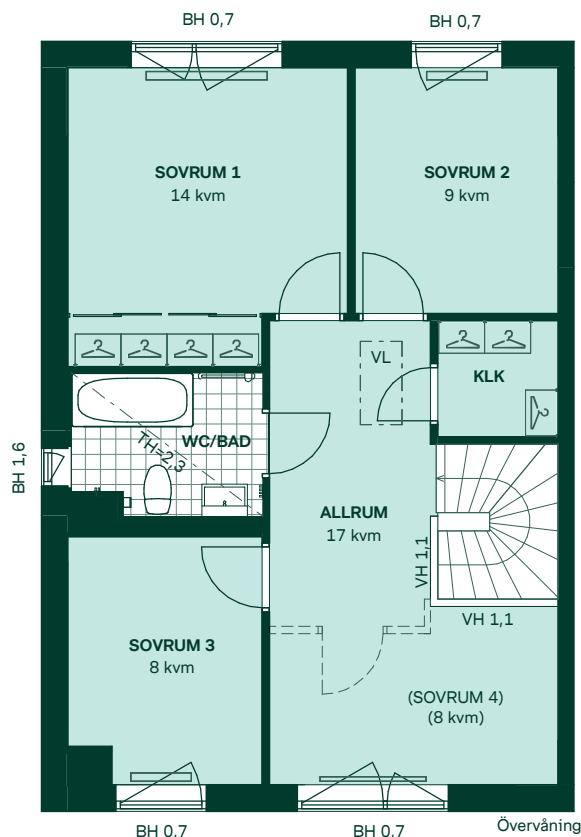

Äppellunden i Sigtuna stadsängar

121 kvm
5 rum och kök

Hus: 116
Upplåtelseform: Bostadsrätt

	Diskmaskin		Kapphylla
	Inbyggnadshäll		Förberett för handdukstork
	Frys		Tillvalsvägg
	Kylskåp		Radiator
	Högskåp med ugn/ förberett för micro		BH Bröstningshöjd
	Torktumlare		KLK Klädkammare
	Tvättmaskin		MM Mediacentral
	Klädförvaring		TH Takhöjd
	Städsåp		VH Vägghöjd
	Elcentral		VL Vindslucka
	Golvvarmefördelare		VP Värmepump
	Vattenmätare		

Kvadratmeter är cirka.
Mått anges i meter.

SKALA 1:100

Reservation för eventuella ändringar och ytavvikelser.
Datum: 2020-07-27