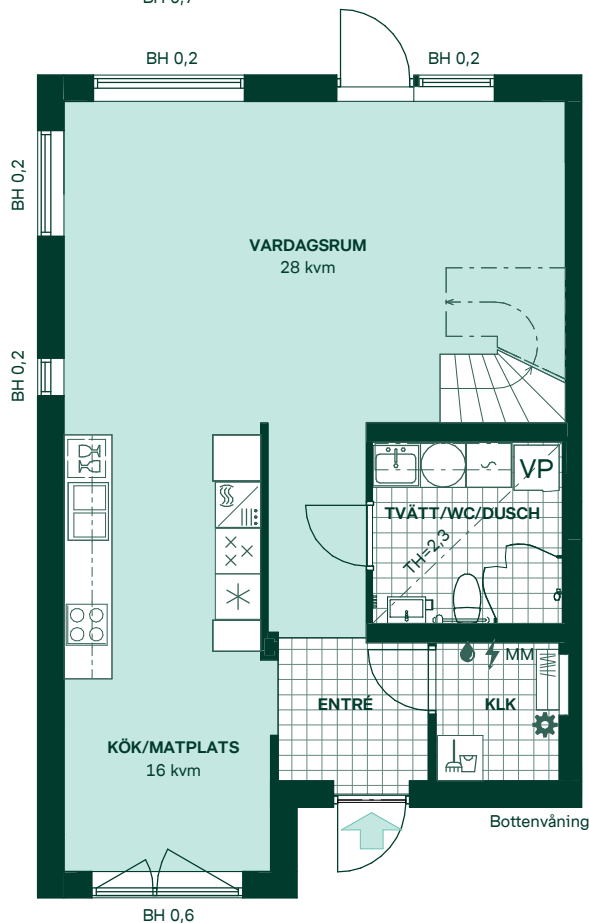

Äppellunden i Sigtuna stadsängar

123 kvm
5 rum och kök

Hus: 125, 129, 132
Upplåtelseform: Bostadsrätt

	Diskmaskin		Kapphylla
	Inbyggnadshäll		Förberett för handdukstork
	Frys		Tillvalsvägg
	Kylskåp		Radiator
	Högskåp med ugn/ förberett för micro		BH Bröstningshöjd
	Torktumlare		KLK Klädkammare
	Tvättmaskin		MM Mediacentral
	Klädförvaring		TH Takhöjd
	Städsåp		VH Vägghöjd
	Elcentral		VL Vindslucka
	Golvvarmfördelare		VP Värmepump
	Vattenmätare		

Kvadratmeter är cirka.
Mått anges i meter.

SKALA 1:100

Reservation för eventuella ändringar och ytavvikelser.
Datum: 2020-07-27