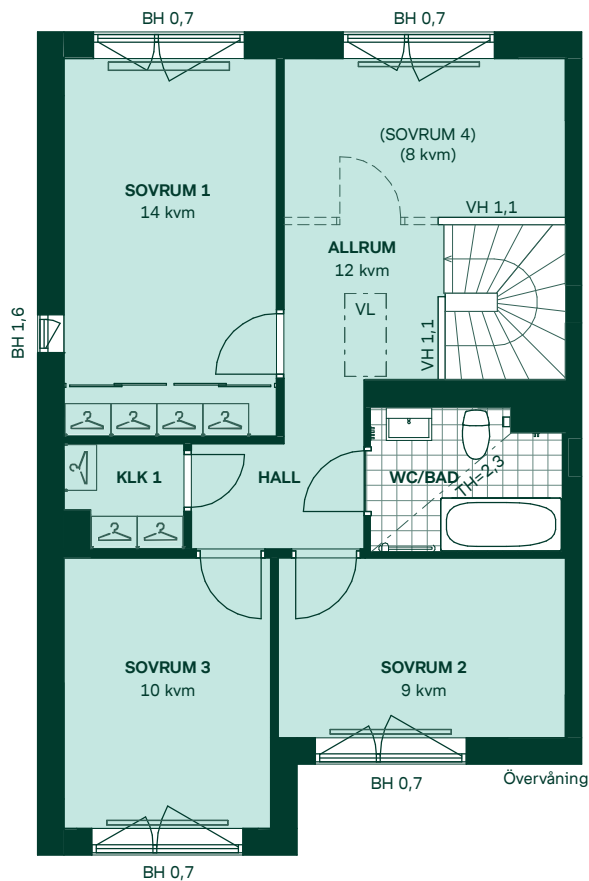

Äppellunden i Sigtuna stadsängar

123 kvm
5 rum och kök

Hus: 125, 129, 132
Upplåtelseform: Bostadsrätt

	Diskmaskin		Kapphylla
	Inbyggnadshäll		Förberett för handdukstork
	Frys		Tillvalsvägg
	Kylskåp		Radiator
	Högskåp med ugn/ förberett för micro		BH Bröstningshöjd
	Torktumlare		KLK Klädkammare
	Tvättmaskin		MM Mediacentral
	Klädförvaring		TH Takhöjd
	Städsåp		VH Vägghöjd
	Elcentral		VL Vindslucka
	Golvvarmfördelare		VP Värmepump
	Vattenmätare		

Kvadratmeter är cirka.
Mått anges i meter.

SKALA 1:100

Reservation för eventuella ändringar och ytavvikelser.
Datum: 2020-07-27