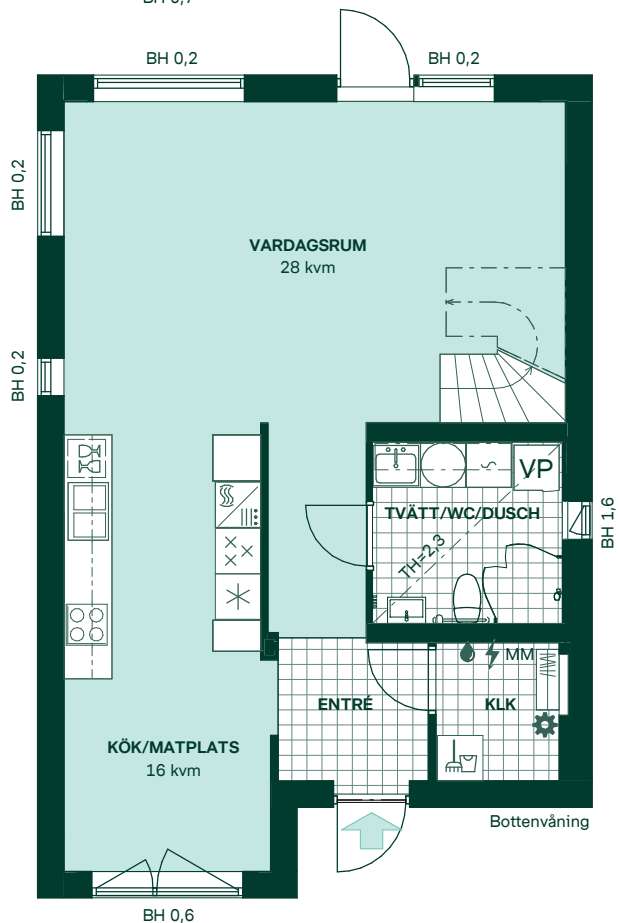

# Äppellunden i Sigtuna stadsängar

123 kvm  
5 rum och kök

Hus: 135  
Upplåtelseform: Bostadsrätt

	Diskmaskin		Kapphylla
	Inbyggnadshäll		Förberett för handdukstork
	Frys		Tillvalsvägg
	Kylskåp		Radiator
	Högskåp med ugn/ förberett för micro		BH Bröstningshöjd
	Torktumlare		KLK Klädkammare
	Tvättmaskin		MM Mediacentral
	Klädförvaring		TH Takhöjd
	Städsåp		VH Vägghöjd
	Elcentral		VL Vindslucka
	Golvvarmfördelare		VP Värmepump
	Vattenmätare		

Kvadratmeter är cirka.  
Mått anges i meter.

SKALA 1:100

Reservation för eventuella ändringar och ytavvikelser.  
Datum: 2020-07-27