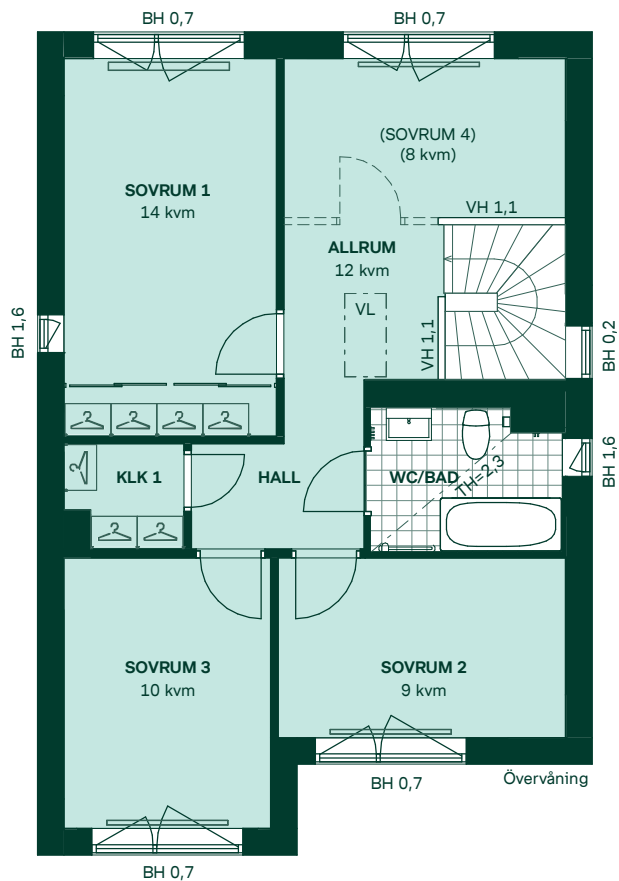

# Äppellunden i Sigtuna stadsängar

123 kvm  
5 rum och kök

Hus: 135  
Upplåtelseform: Bostadsrätt

	Diskmaskin		Kapphylla
	Inbyggnadshäll		Förberett för handdukstork
	Frys		Tillvalsvägg
	Kylskåp		Radiator
	Högskåp med ugn/ förberett för micro		BH Bröstningshöjd
	Torktumlare		KLK Klädkammare
	Tvättmaskin		MM Mediacentral
	Klädförvaring		TH Takhöjd
	Städsåp		VH Vägghöjd
	Elcentral		VL Vindslucka
	Golvvarmfördelare		VP Värmepump
	Vattenmätare		

Kvadratmeter är cirka.  
Mått anges i meter.

SKALA 1:100

Reservation för eventuella ändringar och ytavvikelser.  
Datum: 2020-07-27