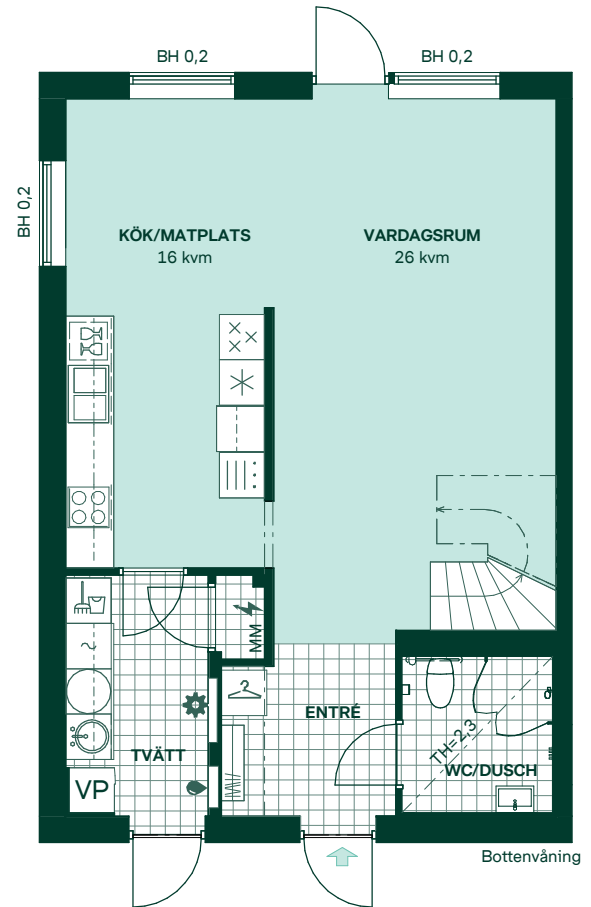

# Torparlyckan II i Steninge slottsby

121 kvm  
4 rum och kök

Hus: 201, 205, 209, 221, 226  
Upplåtelseform: Bostadsrätt

- |  |                            |     |                           |
|--|----------------------------|-----|---------------------------|
|  | Diskmaskin                 | BH  | Bröstningshöjd, anges i m |
|  | Inbyggnadshäll             | KLK | Klädkammare               |
|  | Frys                       | MM  | Mediacentral              |
|  | Kylskåp                    | TH  | Takhöjd, anges i m        |
|  | Ugn                        | VH  | Vägghöjd, anges i m       |
|  | Torktumlare                | VL  | Vindslucka                |
|  | Tvättmaskin                | VP  | Värmepump                 |
|  | Klädförvaring              |     |                           |
|  | Städskap                   |     |                           |
|  | Elcentral                  |     |                           |
|  | Golvvärmefördelare         |     |                           |
|  | Vattenmätare               |     |                           |
|  | Kapphylla                  |     |                           |
|  | Förberett för handdukstork |     |                           |
|  | Tillvalsvägg               |     |                           |
|  | Radiator                   |     |                           |

Kvadratmeter är cirka.  
Mått anges i meter.

SKALA 1:100

Reservation för eventuella ändringar och ytavvikelser.  
Datum: 2021-02-01