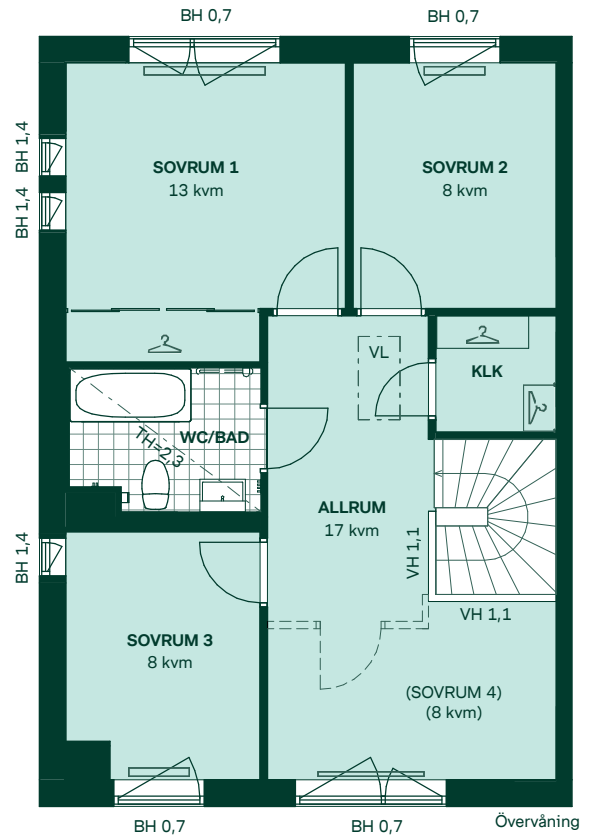

# Torparlyckan II i Steninge slottsby

121 kvm  
4 rum och kök

Hus: 201, 205, 209, 221, 226  
Upplåtelseform: Bostadsrätt

- |  |                            |     |                           |
|--|----------------------------|-----|---------------------------|
|  | Diskmaskin                 | BH  | Bröstningshöjd, anges i m |
|  | Inbyggnadshäll             | KLK | Klädkammare               |
|  | Frys                       | MM  | Mediacentral              |
|  | Kylskåp                    | TH  | Takhöjd, anges i m        |
|  | Ugn                        | VH  | Vägghöjd, anges i m       |
|  | Torktumlare                | VL  | Vindslucka                |
|  | Tvättmaskin                | VP  | Värmepump                 |
|  | Klädförvaring              |     |                           |
|  | Städskap                   |     |                           |
|  | Elcentral                  |     |                           |
|  | Golvvärmefördelare         |     |                           |
|  | Vattenmätare               |     |                           |
|  | Kapphylla                  |     |                           |
|  | Förberett för handdukstork |     |                           |
|  | Tillvalsvägg               |     |                           |
|  | Radiator                   |     |                           |

Kvadratmeter är cirka.  
Mått anges i meter.

SKALA 1:100

Reservation för eventuella ändringar och ytavvikelser.  
Datum: 2021-02-01