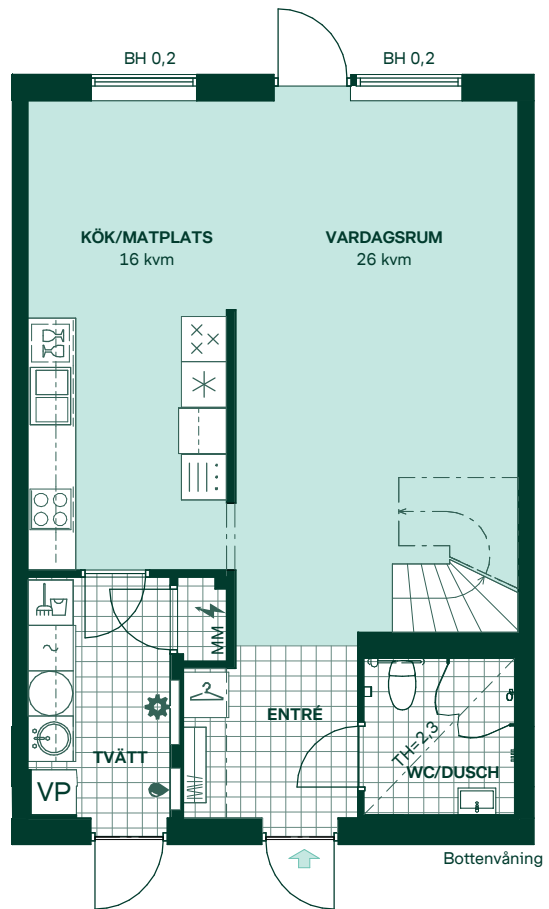

Torparlyckan II i Steninge slottsby

121 kvm
4 rum och kök

Hus: 202, 203, 206, 207, 210, 211, 222, 223, 224, 227, 228
Upplåtelseform: Bostadsrätt

- | | | | |
|--|----------------------------|-----|---------------------------|
| | Diskmaskin | BH | Bröstningshöjd, anges i m |
| | Inbyggnadshäll | KLK | Klädkammare |
| | Frys | MM | Mediacentral |
| | Kylskåp | TH | Takhöjd, anges i m |
| | Ugn | VH | Vägghöjd, anges i m |
| | Torktumlare | VL | Vindslucka |
| | Tvättmaskin | VP | Värmepump |
| | Klädförvaring | | |
| | Städskap | | |
| | Elcentral | | |
| | Golvvärmefördelare | | |
| | Vattenmätare | | |
| | Kapphylla | | |
| | Förberett för handdukstork | | |
| | Tillvalsvägg | | |
| | Radiator | | |

Kvadratmeter är cirka.
Mått anges i meter.

SKALA 1:100

Reservation för eventuella ändringar och ytavvikelser.
Datum: 2021-02-01