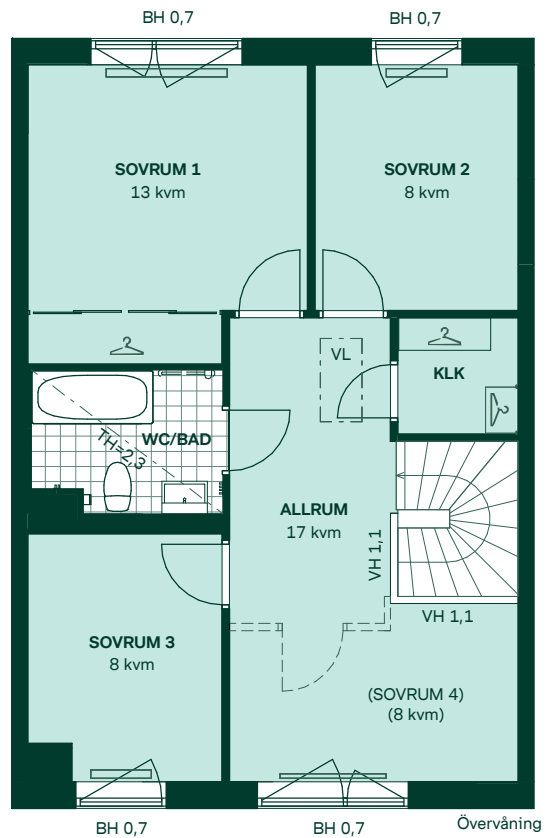

Torparlyckan II i Steninge slottsby

121 kvm
4 rum och kök

Hus: 202, 203, 206, 207, 210, 211, 222, 223, 224, 227, 228
Upplåtelseform: Bostadsrätt

- | | | | |
|--|----------------------------|-----|---------------------------|
| | Diskmaskin | BH | Bröstningshöjd, anges i m |
| | Inbyggnadshäll | KLK | Klädkammare |
| | Frys | MM | Mediacentral |
| | Kylskåp | TH | Takhöjd, anges i m |
| | Ugn | VH | Vägghöjd, anges i m |
| | Torktumlare | VL | Vindslucka |
| | Tvättmaskin | VP | Värmepump |
| | Klädförvaring | | |
| | Städskap | | |
| | Elcentral | | |
| | Golvvärmefördelare | | |
| | Vattenmätare | | |
| | Kapphylla | | |
| | Förberett för handdukstork | | |
| | Tillvalsvägg | | |
| | Radiator | | |

Kvadratmeter är cirka.
Mått anges i meter.

SKALA 1:100

Reservation för eventuella ändringar och ytavvikelser.
Datum: 2021-02-01