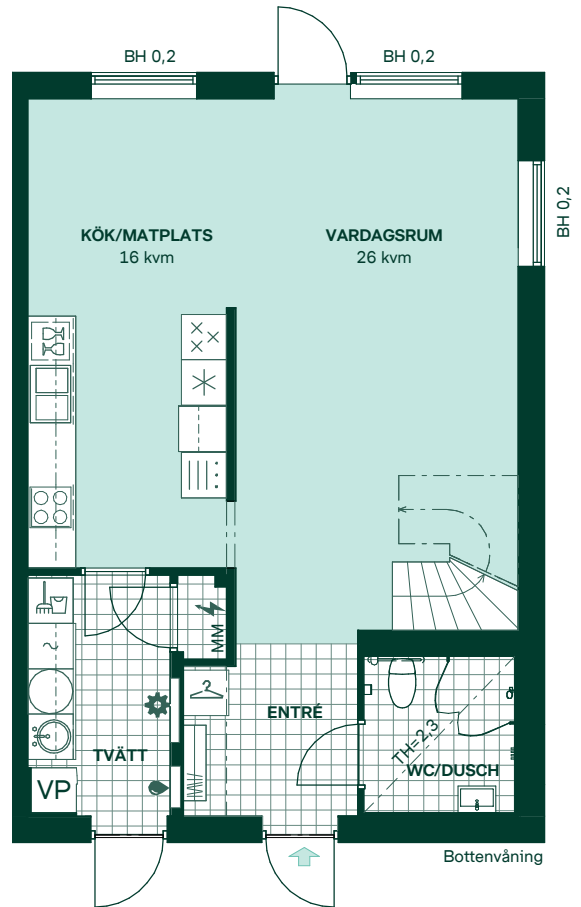

Torparlyckan II i Steninge slottsby

121 kvm

4 rum och kök

Hus: 204, 208, 212, 225, 229

Upplåtelseform: Bostadsrätt

- | | | | |
|--|----------------------------|-----|---------------------------|
| | Diskmaskin | BH | Bröstningshöjd, anges i m |
| | Inbyggnadshäll | KLK | Klädkammare |
| | Frys | MM | Mediacentral |
| | Kylskåp | TH | Takhöjd, anges i m |
| | Ugn | VH | Vägghöjd, anges i m |
| | Torktumlare | VL | Vindslucka |
| | Tvättmaskin | VP | Värmepump |
| | Klädförvaring | | |
| | Städskap | | |
| | Elcentral | | |
| | Golvvärmefördelare | | |
| | Vattenmätare | | |
| | Kapphylla | | |
| | Förberett för handdukstork | | |
| | Tillvalsvägg | | |
| | Radiator | | |

Kvadratmeter är cirka.
Mått anges i meter.

SKALA 1:100

Reservation för eventuella ändringar och ytavvikelser.
Datum: 2021-02-01