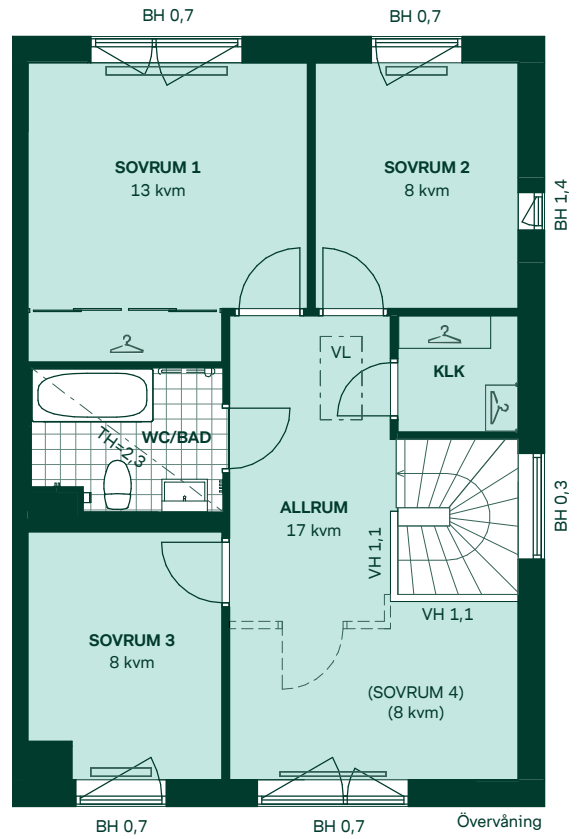

Torparlyckan II i Steninge slottsby

121 kvm

4 rum och kök

Hus: 204, 208, 212, 225, 229

Upplåtelseform: Bostadsrätt

- | | | | |
|--|----------------------------|-----|---------------------------|
| | Diskmaskin | BH | Bröstningshöjd, anges i m |
| | Inbyggnadshäll | KLK | Klädkammare |
| | Frys | MM | Mediacentral |
| | Kylskåp | TH | Takhöjd, anges i m |
| | Ugn | VH | Vägghöjd, anges i m |
| | Torktumlare | VL | Vindslucka |
| | Tvättmaskin | VP | Värmepump |
| | Klädförvaring | | |
| | Städskap | | |
| | Elcentral | | |
| | Golvvärmefördelare | | |
| | Vattenmätare | | |
| | Kapphylla | | |
| | Förberett för handdukstork | | |
| | Tillvalsvägg | | |
| | Radiator | | |

Kvadratmeter är cirka.
Mått anges i meter.

SKALA 1:100

Reservation för eventuella ändringar och ytavvikelser.
Datum: 2021-02-01