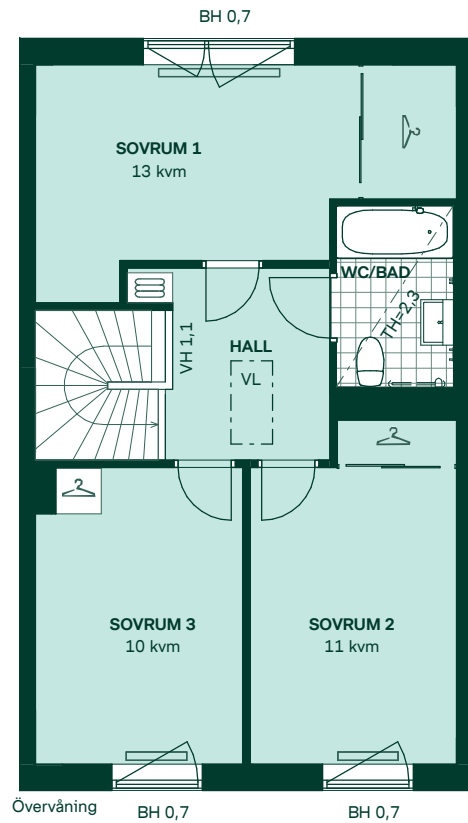

Torparlyckan II i Steninge slottsby

101 kvm
4 rum och kök

Hus: 214, 215, 218, 219, 231, 232, 235
Upplåtelseform: Bostadsrätt

- | | | | |
|---|----------------------------|-----|---------------------------|
|  | Diskmaskin | BH | Bröstningshöjd, anges i m |
|  | Inbyggnadshäll och ugn | KLK | Klädkammare |
|  | Frys | MM | Mediacentral |
|  | Kylskåp | TH | Takhöjd, anges i m |
|  | Torktumlare | VH | Vägghöjd, anges i m |
|  | Tvättmaskin | VL | Vindslucka |
|  | Klädförvaring | VP | Värmepump |
|  | Städskap | | |
|  | Linneskåp | | |
|  | Elcentral | | |
|  | Golvvärmefördelare | | |
|  | Vattenmätare | | |
|  | Förberett för handdukstork | | |
|  | Radiator | | |

Kvadratmeter är cirka.
Mått anges i meter.

SKALA 1:100

Reservation för eventuella ändringar och ytavvikelser.
Datum: 2021-02-01