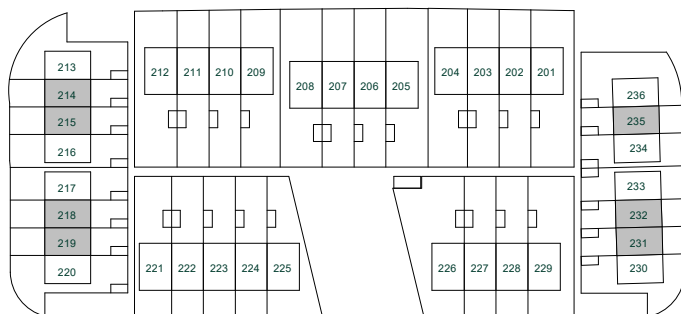

Torparlyckan II i Steninge slottsby

101 kvm
4 rum och kök

Hus: 214, 215, 218, 219, 231, 232, 235
Upplåtelseform: Bostadsrätt

- | | | | |
|---|----------------------------|-----|---------------------------|
|  | Diskmaskin | BH | Bröstningshöjd, anges i m |
|  | Inbyggnadshäll och ugn | KLK | Klädkammare |
|  | Frys | MM | Mediacentral |
|  | Kylskåp | TH | Takhöjd, anges i m |
|  | Torktumlare | VH | Vägghöjd, anges i m |
|  | Tvättmaskin | VL | Vindslucka |
|  | Klädförvaring | VP | Värmepump |
|  | Städskap | | |
|  | Linneskåp | | |
|  | Elcentral | | |
|  | Golvvärmefördelare | | |
|  | Vattenmätare | | |
|  | Förberett för handdukstork | | |
|  | Radiator | | |

Kvadratmeter är cirka.
Mått anges i meter.

SKALA 1:100

Reservation för eventuella ändringar och ytavvikelser.
Datum: 2021-02-01