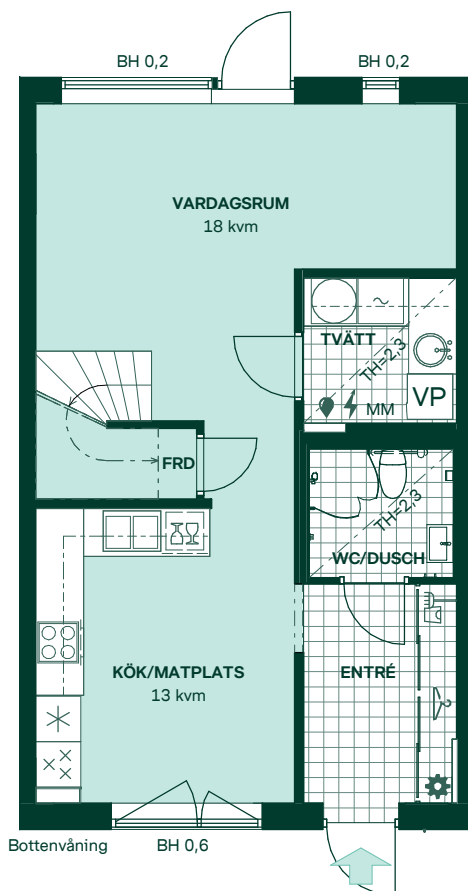

Torparlyckan II i Steninge slottsby

101 kvm
4 rum och kök

Hus: 214, 215, 218, 219, 231, 232, 235
Upplåtelseform: Bostadsrätt

- | | | | |
|---|----------------------------|-----|---------------------------|
|  | Diskmaskin | BH | Bröstningshöjd, anges i m |
|  | Inbyggnadshäll och ugn | KLK | Klädkammare |
|  | Frys | MM | Mediacentral |
|  | Kylskåp | TH | Takhöjd, anges i m |
|  | Torktumlare | VH | Vägghöjd, anges i m |
|  | Tvättmaskin | VL | Vindslucka |
|  | Klädförvaring | VP | Värmepump |
|  | Städskap | | |
|  | Linneskåp | | |
|  | Elcentral | | |
|  | Golvvärmefördelare | | |
|  | Vattenmätare | | |
|  | Förberett för handdukstork | | |
|  | Radiator | | |

Kvadratmeter är cirka.
Mått anges i meter.

SKALA 1:100

Reservation för eventuella ändringar och ytavvikelser.
Datum: 2021-02-01