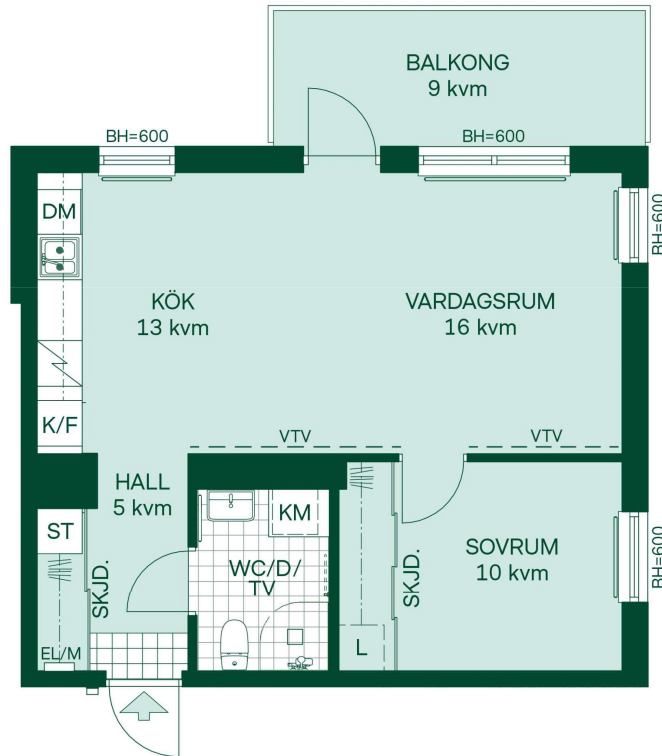

50 kvm 2 rum och kök

Hus: 1, 2, 3, 4
 LGH: 11402, 21302, 31302, 41302
 Plan: 13, 14

- K/F Kombinerad kyl och frys
- DM Diskmaskin
- KM Kombimaskin
- ST Städskåp
- L Linneskåpsinredning
- BH Bröstningshöjd
- UT Undertak
- EL/M Elcentral/Mediaskåp
- SKJD. Skjuddörrsgarderob
- Radiator
- Förberett för handdukstork
- VTV Vagg förstärkt för TV

Kvadratmeter är cirka

SKALA 1:100