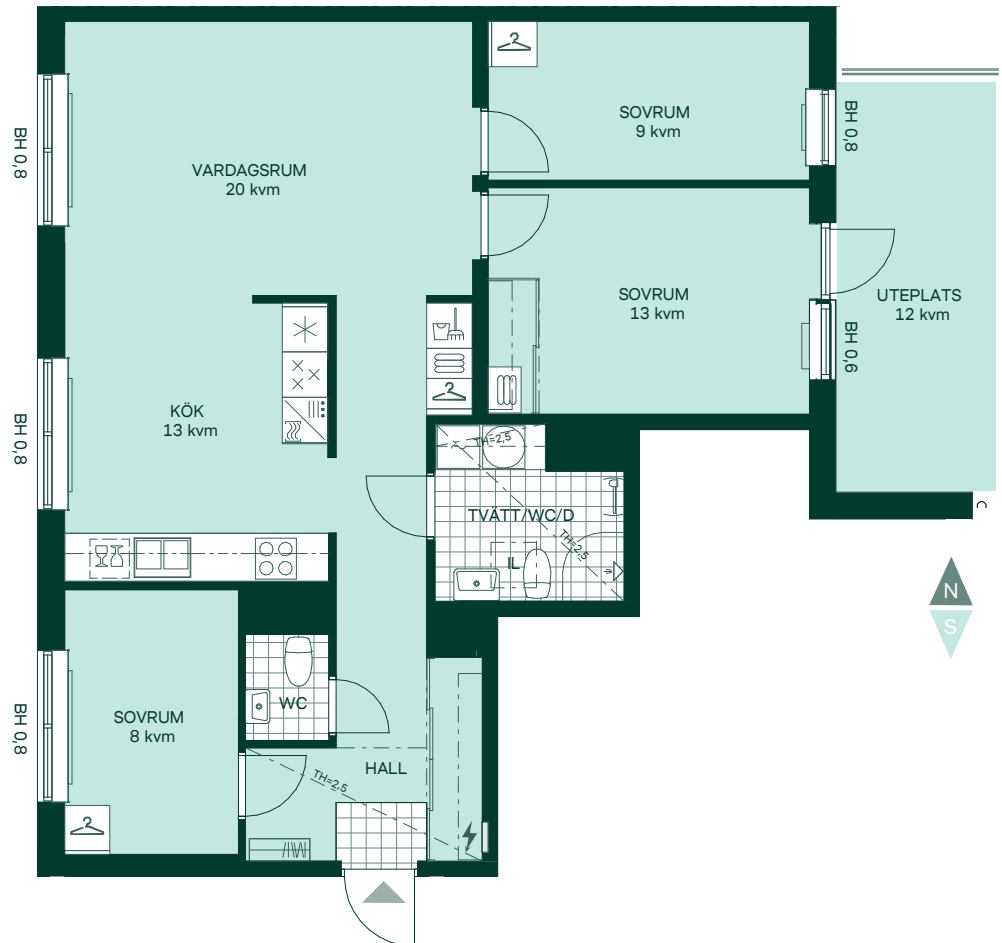

# Newton i Vega

87 kvm

4 rum och kök

Hus: 1  
Lgh: 1-1001, 2-1001  
Upplåtelseform: Bostadsrätt  
Plan: 10

-  Diskmaskin
-  Inbyggnadshäll
-  Frys
-  Kylskåp
-  Högsåp med ugn / förberett för mikro
-  Överskåp i kök / stänglängd inom förvaring
-  Duschvägg
-  Torktumlare
-  Tvättmaskin
-  Klädförvaring
-  Linneskåp
-  Städskåp
-  Elcentral
-  Förberett för handdukstork
-  Radiator
-  IL
-  BH

Takhöjd 2,9 m om inget annat anges.  
Kvadratmeter är cirka.  
Mått anges i meter.

SKALA 1:100

Reservation för eventuella ändringar och ytvikelser.  
Datum: 2022-06-29