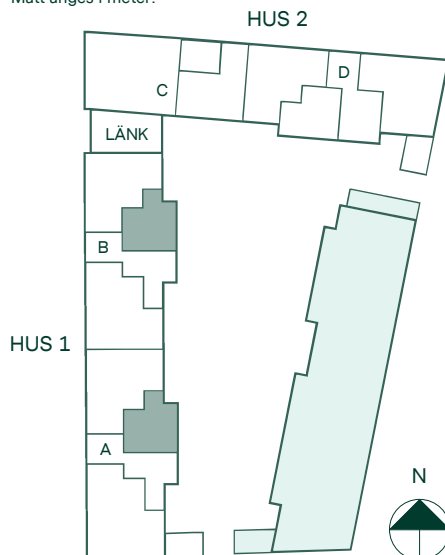

# Newton i Vega

42 kvm

1 rum och kök

Hus: 1  
Lgh: 1-1002, 2-1002  
Upplåtelseform: Bostadsrätt  
Plan: 10

-  Förberett för diskmaskin
-  Spis
-  Kylskåp och frys
-  Förberett för mikrovågsugn
-  Överskåp i kök/  
stänglängd inom förvaring
-  Duschvägg
-  Kombimaskin
-  Klädförvaring
-  Linneskåp
-  Städskåp
-  Elcentral
-  Förberett för handduktork
-  Radiator
-  IL Inspektionslucka
-  BH Bröstningshöjd

Takhöjd 2,9 m om inget annat anges.  
Kvadratmeter är cirka.  
Mått anges i meter.

SKALA 1:100

Reservation för eventuella ändringar och ytavvikelser.  
Datum: 2022-06-29