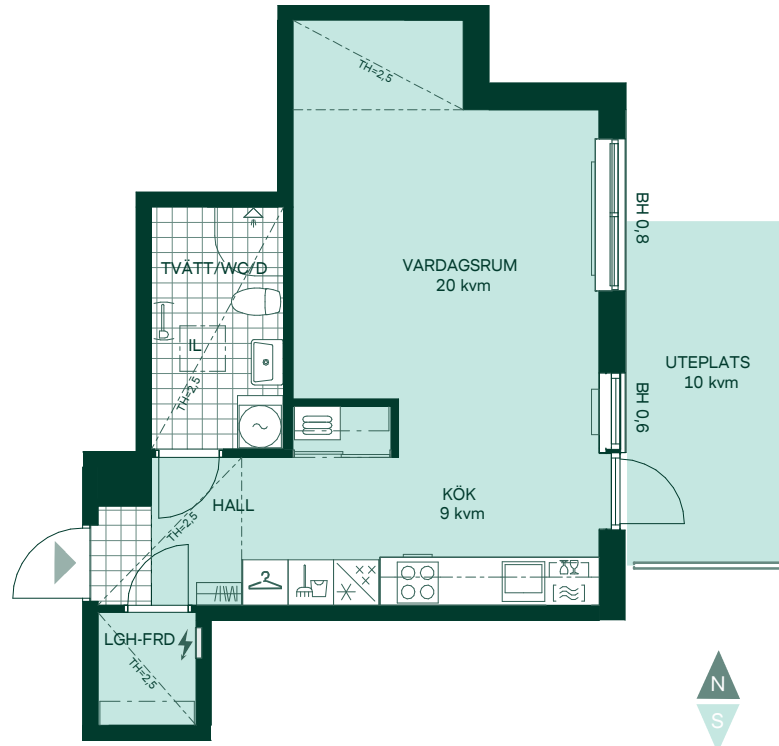

# Newton i Vega

42 kvm

1 rum och kök

Hus: 1  
Lgh: 1-1002, 2-1002  
Upplåtelseform: Bostadsrätt  
Plan: 10

-  Förberett för diskmaskin
-  Spis
-  Kylskåp och frys
-  Förberett för mikrovågsugn
-  Överskåp i kök/  
stänglängd inom förvaring
-  Duschvägg
-  Kombimaskin
-  Klädförvaring
-  Linneskåp
-  Städskåp
-  Elcentral
-  Förberett för handduktork
-  Radiator
-  IL Inspektionslucka
-  BH Bröstningshöjd

Takhöjd 2,9 m om inget annat anges.  
Kvadratmeter är cirka.  
Mått anges i meter.

SKALA 1:100

Reservation för eventuella ändringar och ytavvikelser.  
Datum: 2022-06-29