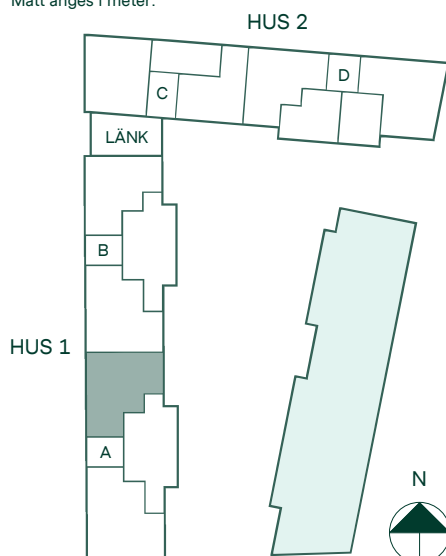

Newton i Vega

87 kvm

4 rum och kök

Hus: 1
Lgh: 1-1101, 1-1201, 1-1301
Upplåtelseform: Bostadsrätt
Plan: 11, 12, 13

-  Diskmaskin
-  Inbyggnadshäll
-  Frys
-  Kylskåp
-  Högsåp med ugn / förberett för mikro
-  Överskåp i kök/ stånglängd inom förvaring
-  Duschvägg
-  Torktumlare
-  Tvättmaskin
-  Klädförvaring
-  Linneskåp
-  Städskåp
-  Elcentral
-  Förberett för handduktork
-  Radiator
-  IL
-  IL
-  IL
-  IL
-  IL
-  BH

Takhöjd 2,5 m om inget annat anges.
Kvadratmeter är cirka.
Mått anges i meter.

SKALA 1:100

Reservation för eventuella ändringar och ytavvikelser.
Datum: 2022-06-29