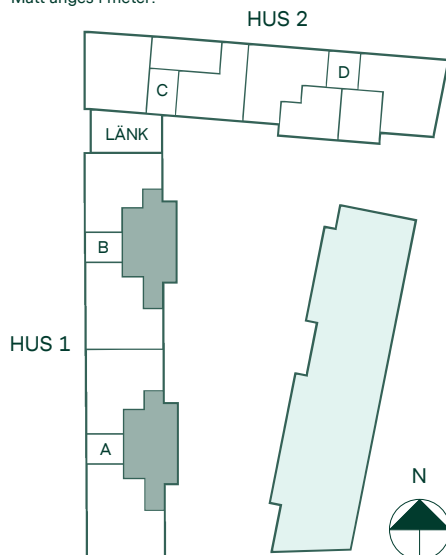

Takhöjd 2,5 m om inget annat anges.
Kvadratmeter är cirka.
Mått anges i meter.