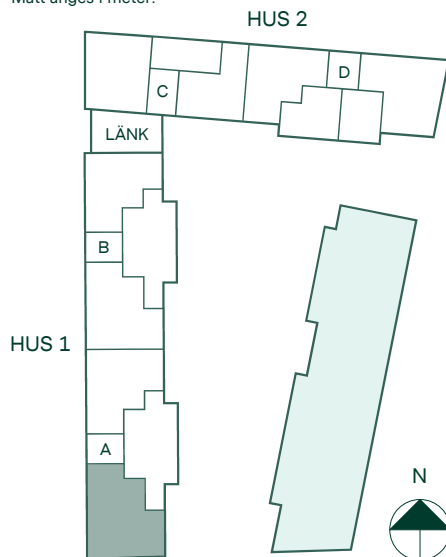

# Newton i Vega

91 kvm

4 rum och kök

Hus: 1  
Lgh: 1-1303, 1-1403, 1-1503  
Upplåtelseform: Bostadsrätt  
Plan: 13, 14, 15

-  Diskmaskin
-  Inbyggnadshäll
-  Frys
-  Kylskåp
-  Högsåp med ugn / förberett för mikro
-  Överskåp i kök / stånglängd inom förvaring
-  Duschvägg
-  Torktumlare
-  Tvättmaskin
-  Klädförvaring
-  Linneskåp
-  Städskåp
-  Elcentral
-  Förberett för handdukstork
-  Radiator
- IL Inspektionsslucka
- BH Bröstningshöjd

Takhöjd 2,5 m om inget annat anges.  
Kvadratmeter är cirka.  
Mått anges i meter.

SKALA 1:100

Reservation för eventuella ändringar och ytavvikelser.  
Datum: 2020-06-30