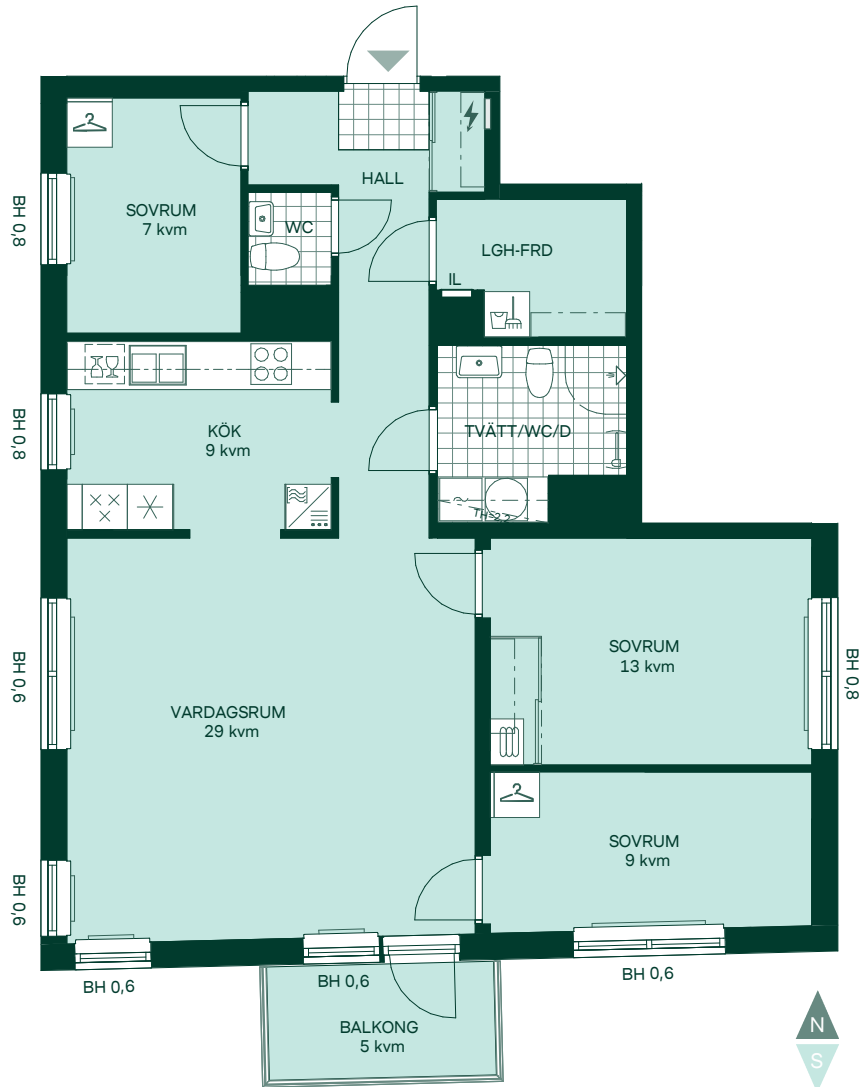

Newton i Vega

91 kvm

4 rum och kök

Hus: 1
Lgh: 1-1303, 1-1403, 1-1503
Upplåtelseform: Bostadsrätt
Plan: 13, 14, 15

-  Diskmaskin
-  Inbyggnadshäll
-  Frys
-  Kylskåp
-  Högsåp med ugn / förberett för mikro
-  Överskåp i kök / stånglängd inom förvaring
-  Duschvägg
-  Torktumlare
-  Tvättmaskin
-  Klädförvaring
-  Linneskåp
-  Städskåp
-  Elcentral
-  Förberett för handdukstork
-  Radiator
-  IL
-  BH

Takhöjd 2,5 m om inget annat anges.
Kvadratmeter är cirka.
Mått anges i meter.

SKALA 1:100

Reservation för eventuella ändringar och ytavvikelser.
Datum: 2022-06-29