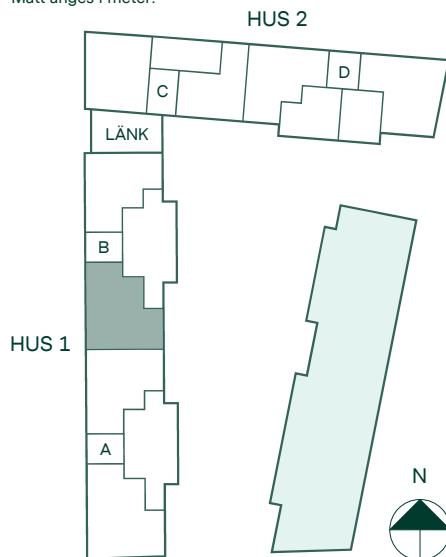

Newton i Vega

91 kvm

4 rum och kök

Hus: 1

Lgh: 2-1103, 2-1203, 2-1303, 2-1404, 2-1503, 2-1603

Upplåtelseform: Bostadsrätt

Plan: 11, 12, 13, 14, 15, 16

-  Diskmaskin
-  Inbyggnadshäll
-  Frys
-  Kylskåp
-  Högskåp med ugn / förberett för mikro
-  Överskåp i kök / stånglängd inom förvaring
-  Duschvägg
-  Torktumlare
-  Tvättmaskin
-  Klädförvaring
-  Linneskåp
-  Städskåp
-  Elcentral
-  Förberett för handdukstork
-  Radiator
-  IL
-  BH

Takhöjd 2,5 m om inget annat anges.

Kvadratmeter är cirka.

Mått anges i meter.

SKALA 1:100

Reservation för eventuella ändringar och ytvikelser.
Datum: 2020-06-30