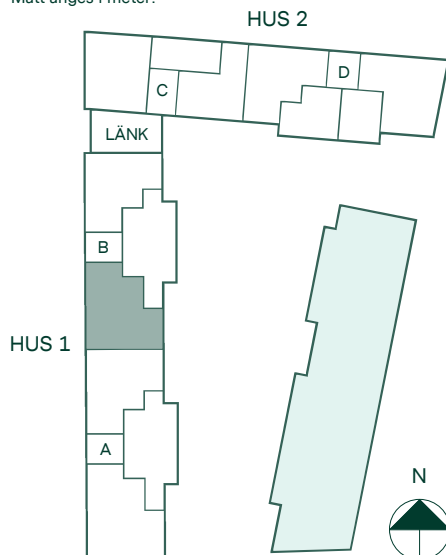

Newton i Vega

91 kvm

4 rum och kök

Hus: 1

Lgh: 2-1103, 2-1203, 2-1303, 2-1404, 2-1503, 2-1603

Upplåtelseform: Bostadsrätt

Plan: 11, 12, 13, 14, 15, 16

-  Diskmaskin
-  Inbyggnadshäll
-  Frys
-  Kylskåp
-  Högsåp med ugn / förberett för mikro
-  Överskåp i kök / stånglängd inom förvaring
-  Duschvägg
-  Torktumlare
-  Tvättmaskin
-  Klädförvaring
-  Linneskåp
-  Städskåp
-  Elcentral
-  Förberett för handduktork
-  Radiator
-  IL
-  BH

Takhöjd 2,5 m om inget annat anges.

Kvadratmeter är cirka.

Mått anges i meter.

SKALA 1:100

Reservation för eventuella ändringar och ytavvikelser.
Datum: 2022-06-29