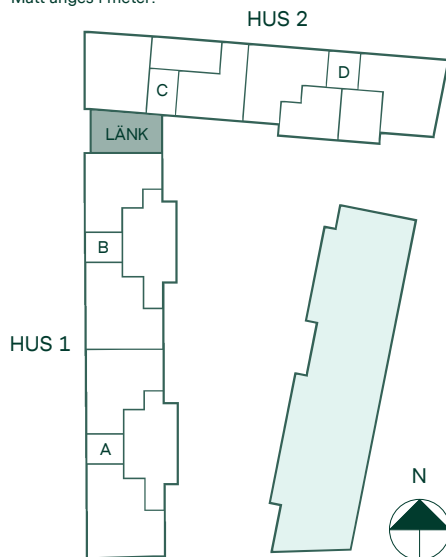

Newton i Vega

48 kvm

2 rum och kök

Hus: 2

Lgh: 3-1103, 3-1203, 3-1303, 3-1403

Upplåtelseform: Bostadsrätt

Plan: 11, 12, 13, 14

-  Diskmaskin
-  Spis
-  Kylskåp och frys
-  Förberett för mikrovågsugn
-  Överskåp
-  Duschvägg
-  Kombimaskin
-  Klädförvaring
-  Linneskåp
-  Städskåp
-  Elcentral
-  Förberett för handdukstork
-  Radiator
-  IL
-  BH

Takhöjd 2,5 m om inget annat anges.

Kvadratmeter är cirka.

Mått anges i meter.

SKALA 1:100

Reservation för eventuella ändringar och ytavvikelser.
Datum: 2022-06-29