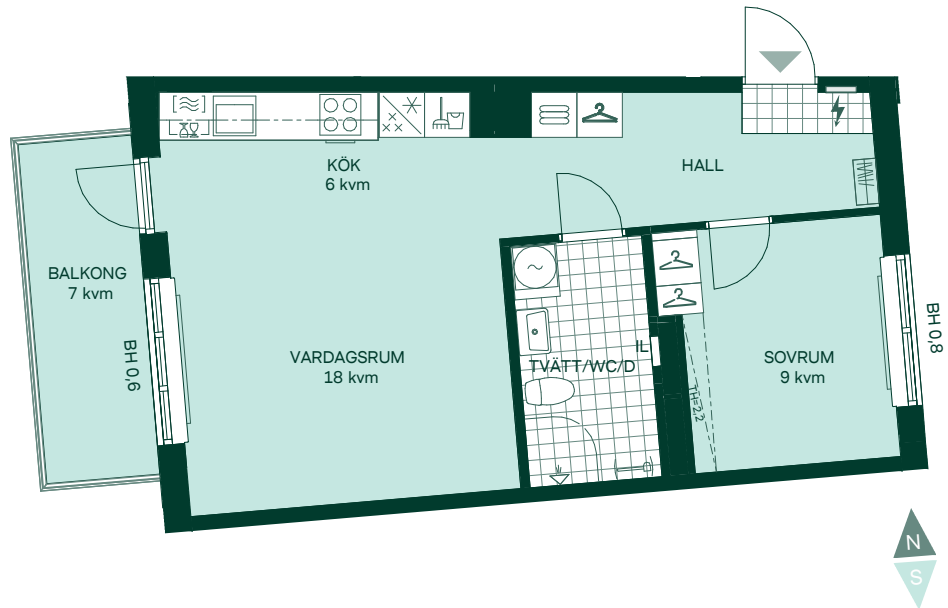

Newton i Vega

48 kvm

2 rum och kök

Hus: 2

Lgh: 3-1103, 3-1203, 3-1303, 3-1403

Upplåtelseform: Bostadsrätt

Plan: 11, 12, 13, 14

-  Diskmaskin
-  Spis
-  Kylskåp och frys
-  Förberett för mikrovågsugn
-  Överskåp
-  Duschvägg
-  Kombimaskin
-  Klädförvaring
-  Linneskåp
-  Städskåp
-  Elcentral
-  Förberett för handdukstork
-  Radiator
-  IL
-  BH

Takhöjd 2,5 m om inget annat anges.

Kvadratmeter är cirka.

Mått anges i meter.

SKALA 1:100

Reservation för eventuella ändringar och ytavvikelser.
Datum: 2022-06-29