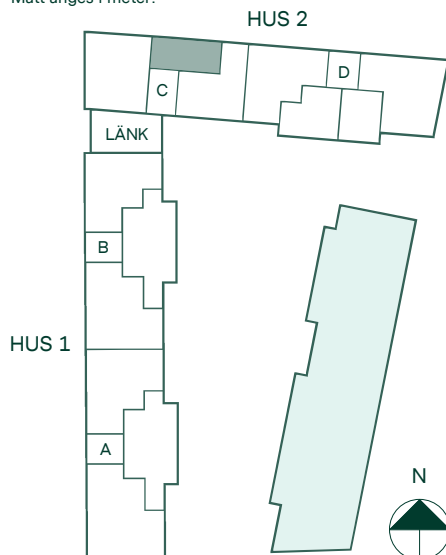

# Newton i Vega

37 kvm

2 rum och kök

Hus: 2

Lgh: 3-1201, 3-1301, 3-1401, 3-1501, 3-1601

Upplåtelseform: Bostadsrätt

Plan: 12, 13, 14, 15, 16

-  Förberett för diskmaskin
-  Spis
-  Kylskåp och frys
-  Förberett för mikrovågsugn
-  Överskåp i kök/  
stänglängd inom förvaring
-  Duschvägg
-  Kombimaskin
-  Klädförvaring
-  Linneskåp
-  Städskåp
-  Elcentral
-  Förberett för handdukstork
-  Radiator
- IL** Inspektionslucka
- BH** Bröstningshöjd

Takhöjd 2,5 m om inget annat anges.

Kvadratmeter är cirka.

Mått anges i meter.

SKALA 1:100

Reservation för eventuella ändringar och ytvikelser.  
Datum: 2022-06-29