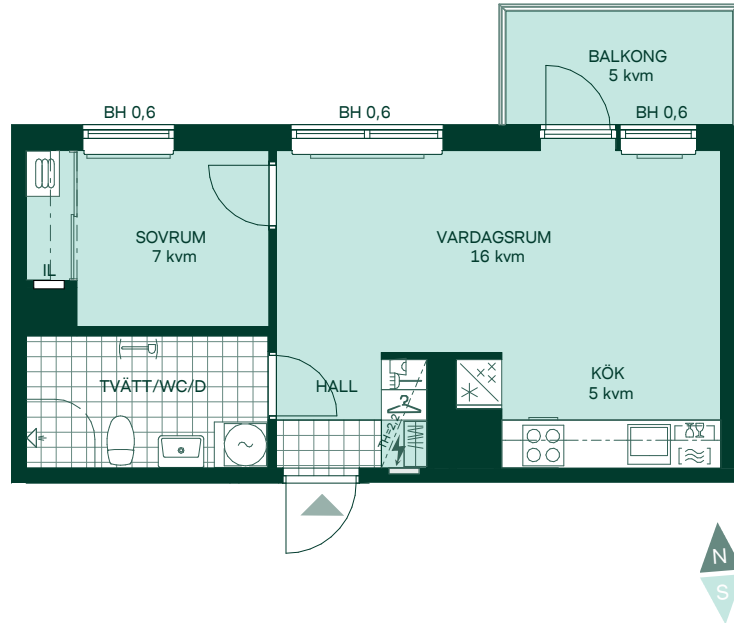

# Newton i Vega

37 kvm

2 rum och kök

Hus: 2

Lgh: 3-1201, 3-1301, 3-1401, 3-1501, 3-1601

Upplåtelseform: Bostadsrätt

Plan: 12, 13, 14, 15, 16

-  Förberett för diskmaskin
-  Spis
-  Kylskåp och frys
-  Förberett för mikrovågsugn
-  Överskåp i kök/  
stänglängd inom förvaring
-  Duschvägg
-  Kombimaskin
-  Klädförvaring
-  Linneskåp
-  Städskåp
-  Elcentral
-  Förberett för handdukstork
-  Radiator
- IL** Inspektionslucka
- BH** Bröstningshöjd

Takhöjd 2,5 m om inget annat anges.

Kvadratmeter är cirka.

Mått anges i meter.

SKALA 1:100

Reservation för eventuella ändringar och ytvikelser.  
Datum: 2022-06-29