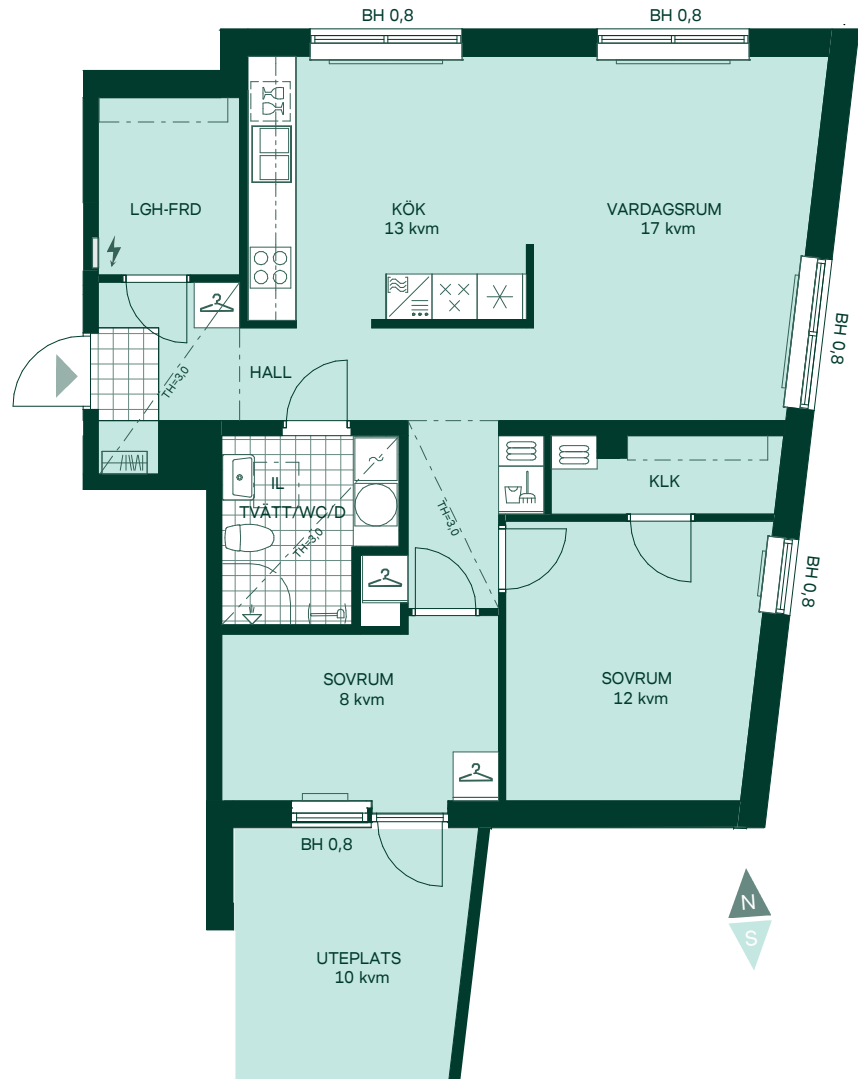

Newton i Vega

81 kvm

3 rum och kök

Hus: 2

Lgh: 4-1001

Upplåtelseform: Bostadsrätt

Plan: 10

-  Diskmaskin
-  Inbyggnadshäll
-  Frys
-  Kylskåp
-  Högsåp med ugn / förberett för mikro
-  Överskåp i kök / stånglängd inom förvaring
-  Duschvägg
-  Torktumlare
-  Tvättmaskin
-  Klädförvaring
-  Linneskåp
-  Städskåp
-  Elcentral
-  Förberett för handdukstork
-  Radiator
-  IL
-  Bröstningshöjd

Takhöjd 3,4 m om inget annat anges.

Kvadratmeter är cirka.

Mått anges i meter.

SKALA 1:100

Reservation för eventuella ändringar och ytavvikelser.
Datum: 2022-06-29