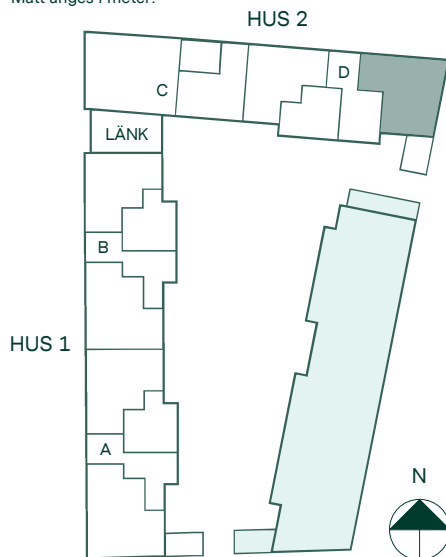

Newton i Vega

81 kvm

3 rum och kök

Hus: 2

Lgh: 4-1001

Upplåtelseform: Bostadsrätt

Plan: 10

-  Diskmaskin
-  Inbyggnadshäll
-  Frys
-  Kylskåp
-  Högsåp med ugn / förberett för mikro
-  Överskåp i kök / stånglängd inom förvaring
-  Duschvägg
-  Torktumlare
-  Tvättmaskin
-  Klädförvaring
-  Linneskåp
-  Städskåp
-  Elcentral
-  Förberett för handdukstork
-  Radiator
-  IL
-  Bröstningshöjd

Takhöjd 3,4 m om inget annat anges.

Kvadratmeter är cirka.

Mått anges i meter.

SKALA 1:100

Reservation för eventuella ändringar och ytavvikelser.
Datum: 2022-06-29