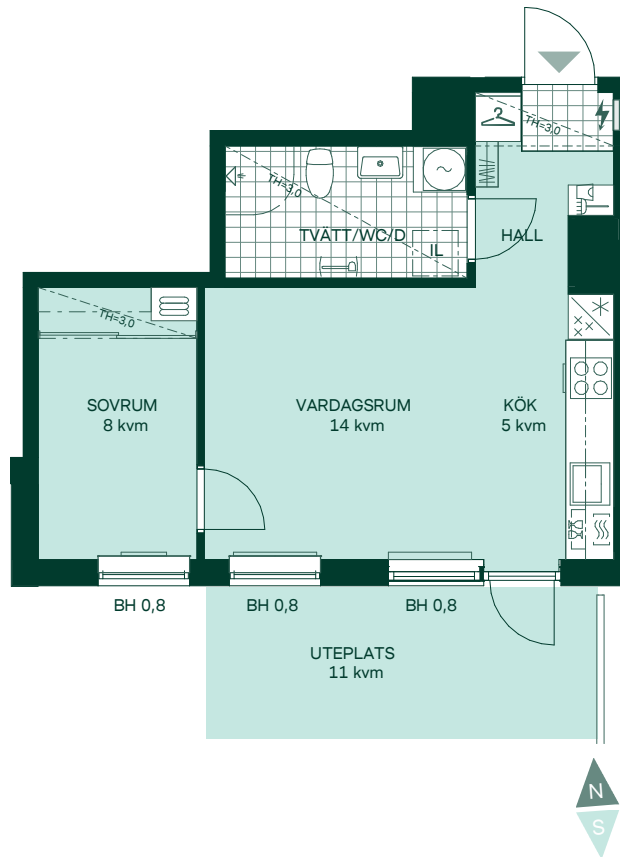

# Newton i Vega

38 kvm

2 rum och kök

Hus: 2  
Lgh: 4-1002  
Upplåtelseform: Bostadsrätt  
Plan: 10

-  Diskmaskin
-  Spis
-  Kylskåp och frys
-  Förberett för mikrovågsugn
-  Överskåp i kök/  
stånglängd inom förvaring
-  Duschvägg
-  Kombimaskin
-  Klädförvaring
-  Linneskåp
-  Städsenk
-  Elcentral
-  Förberett för handdukstork
-  Radiator
- IL** Inspektionslucka
- BH** Bröstningshöjd

Takhöjd 3,4 m om inget annat anges.  
Kvadratmeter är cirka.  
Mått anges i meter.

SKALA 1:100

Reservation för eventuella ändringar och ytavvikelser.  
Datum: 2022-06-29