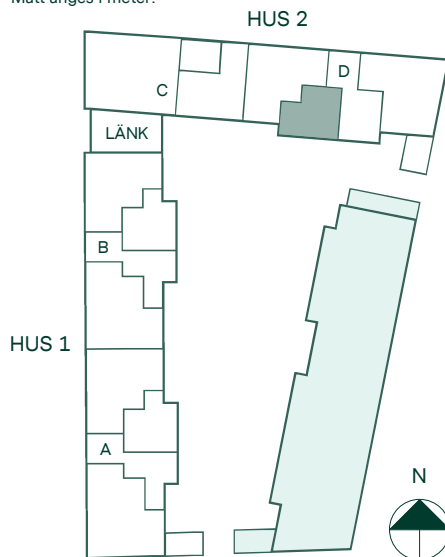

# Newton i Vega

38 kvm

2 rum och kök

Hus: 2  
Lgh: 4-1002  
Upplåtelseform: Bostadsrätt  
Plan: 10

-  Diskmaskin
-  Spis
-  Kylskåp och frys
-  Förberett för mikrovågsugn
-  Överskåp i kök/  
stånglängd inom förvaring
-  Duschvägg
-  Kombimaskin
-  Klädförvaring
-  Linneskåp
-  Städsenk
-  Elcentral
-  Förberett för handdukstork
-  Radiator
- IL** Inspektionslucka
- BH** Bröstningshöjd

Takhöjd 3,4 m om inget annat anges.  
Kvadratmeter är cirka.  
Mått anges i meter.

SKALA 1:100

Reservation för eventuella ändringar och ytavvikelser.  
Datum: 2022-06-29