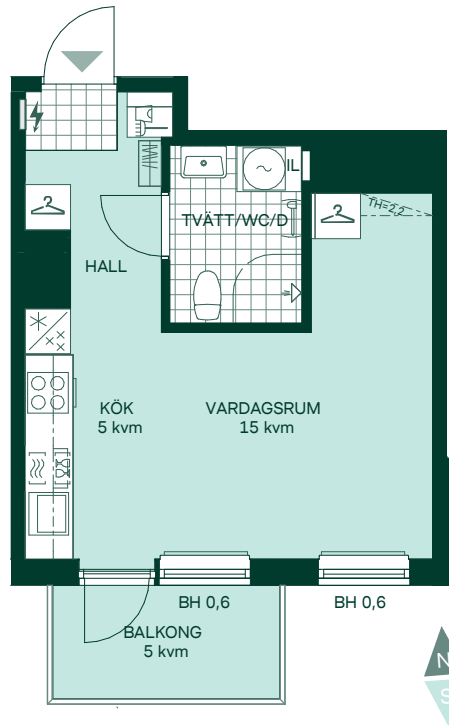

Newton i Vega

29 kvm

1 rum och kök

Hus: 2

Lgh: 4-1102, 4-1202, 4-1302, 4-1402, 4-1502, 4-1602

Upplåtelseform: Bostadsrätt

Plan: 11, 12, 13, 14, 15, 16

-  Förberett för diskmaskin
-  Spis
-  Kylskåp och frys
-  Förberett för mikrovågsugn
-  Överskåp i kök
-  Duschvägg
-  Kombimaskin
-  Klädförvaring
-  Städskåp
-  Elcentral
-  Förberett för handdukstork
-  Radiator
-  IL Inspektionsslucka
-  BH Bröstningshöjd

Takhöjd 2,5 m om inget annat anges.

Kvadratmeter är cirka.

Mått anges i meter.

SKALA 1:100

Reservation för eventuella ändringar och ytvikelser.
Datum: 2022-06-29