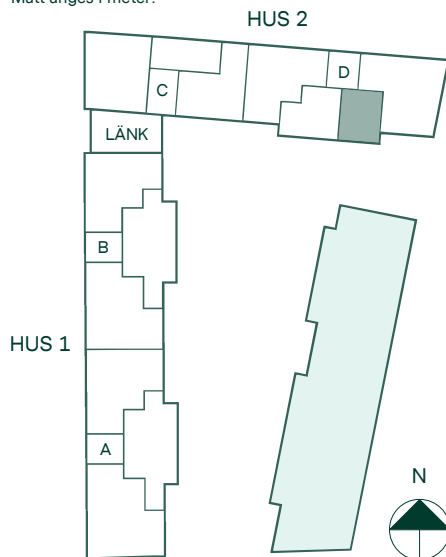

Newton i Vega

29 kvm

1 rum och kök

Hus: 2

Lgh: 4-1102, 4-1202, 4-1302, 4-1402, 4-1502, 4-1602

Upplåtelseform: Bostadsrätt

Plan: 11, 12, 13, 14, 15, 16

-  Förberett för diskmaskin
-  Spis
-  Kylskåp och frys
-  Förberett för mikrovågsugn
-  Överskåp i kök
-  Duschvägg
-  Kombimaskin
-  Klädförvaring
-  Städskåp
-  Elcentral
-  Förberett för handdukstork
-  Radiator
-  IL Inspektionsslucka
-  BH Bröstningshöjd

Takhöjd 2,5 m om inget annat anges.

Kvadratmeter är cirka.

Mått anges i meter.

SKALA 1:100

Reservation för eventuella ändringar och ytvikelser.
Datum: 2022-06-29