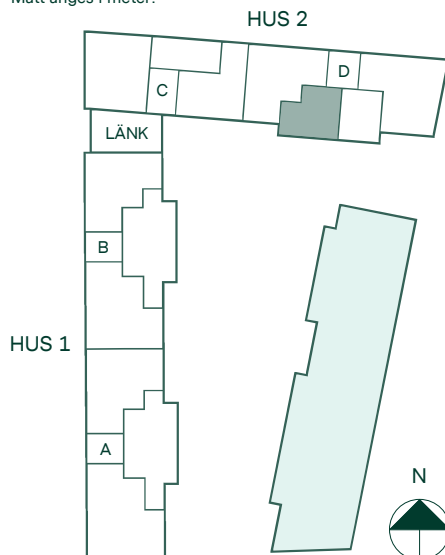

Newton i Vega

37 kvm

2 rum och kök

Hus: 2

Lgh: 4-1103, 4-1203, 4-1303, 4-1403, 4-1503, 4-1603

Upplåtelseform: Bostadsrätt

Plan: 11, 12, 13, 14, 15, 16

-  Diskmaskin
-  Spis
-  Kylskåp och frys
-  Förberett för mikrovågsugn
-  Överskåp i kök/
stänglängd inom förvaring
-  Duschvägg
-  Kombimaskin
-  Klädförvaring
-  Linneskåp
-  Städskåp
-  Elcentral
-  Förberett för handdukstork
-  Radiator
-  IL
-  BH

Takhöjd 2,5 m om inget annat anges.

Kvadratmeter är cirka.

Mått anges i meter.

SKALA 1:100

Reservation för eventuella ändringar och ytavvikelser.
Datum: 2022-06-29