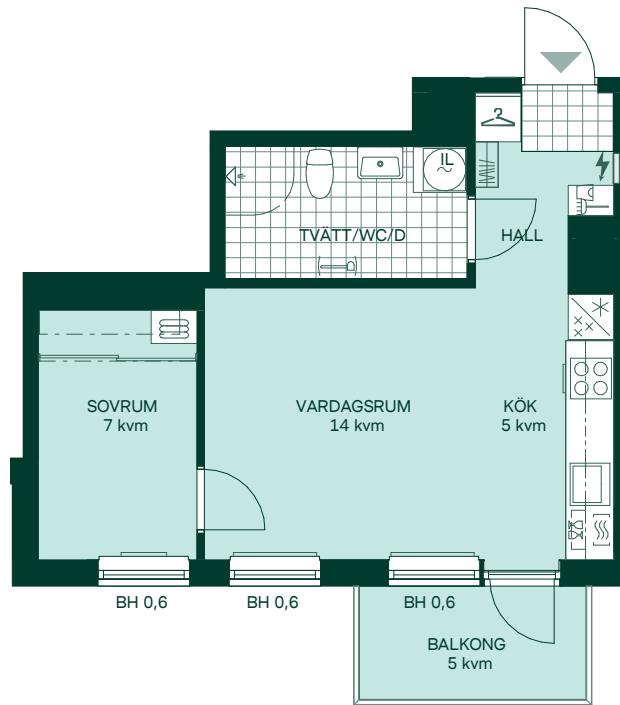

Newton i Vega

37 kvm

2 rum och kök

Hus: 2

Lgh: 4-1103, 4-1203, 4-1303, 4-1403, 4-1503, 4-1603

Upplåtelseform: Bostadsrätt

Plan: 11, 12, 13, 14, 15, 16

-  Diskmaskin
-  Spis
-  Kylskåp och frys
-  Förberett för mikrovågsugn
-  Överskåp i kök/
stänglängd inom förvaring
-  Duschvägg
-  Kombimaskin
-  Klädförvaring
-  Linneskåp
-  Städskåp
-  Elcentral
-  Förberett för handdukstork
-  Radiator
-  IL
-  BH

Takhöjd 2,5 m om inget annat anges.

Kvadratmeter är cirka.

Mått anges i meter.

SKALA 1:100

Reservation för eventuella ändringar och ytavvikelser.
Datum: 2022-06-29