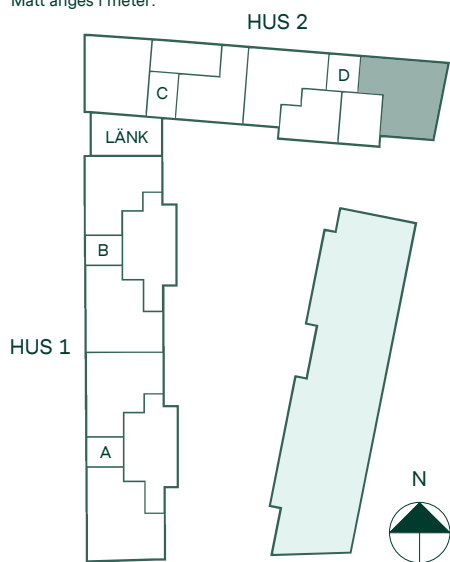

Takhöjd 2,5 m om inget annat anges.
Kvadratmeter är cirka.
Mått anges i meter.