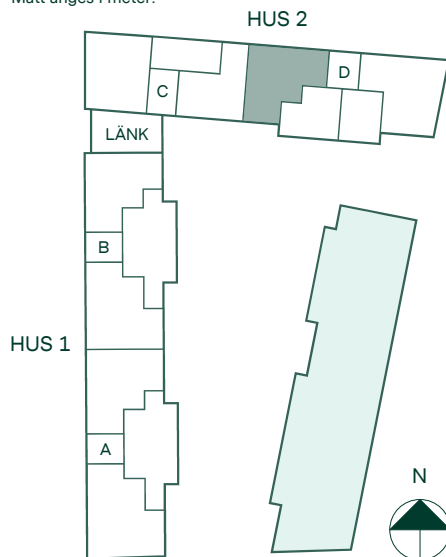

# Newton i Vega

86 kvm

4 rum och kök

Hus: 2

Lgh: 4-1304, 4-1404, 4-1504, 4-1604

Upplåtelseform: Bostadsrätt

Plan: 13, 14, 15, 16

-  Diskmaskin
-  Inbyggnadshäll
-  Frys
-  Kylskåp
-  Högsåp med ugn / förberett för mikro
-  Överskåp i kök / stånglängd inom förvaring
-  Duschvägg
-  Torktumlare
-  Tvättmaskin
-  Klädförvaring
-  Linneskåp
-  Städskåp
-  Elcentral
-  Förberett för handdukstork
-  Radiator
-  IL
-  BH

Takhöjd 2,5 m om inget annat anges.

Kvadratmeter är cirka.

Mått anges i meter.

SKALA 1:100

Reservation för eventuella ändringar och ytavvikelser.  
Datum: 2022-06-29