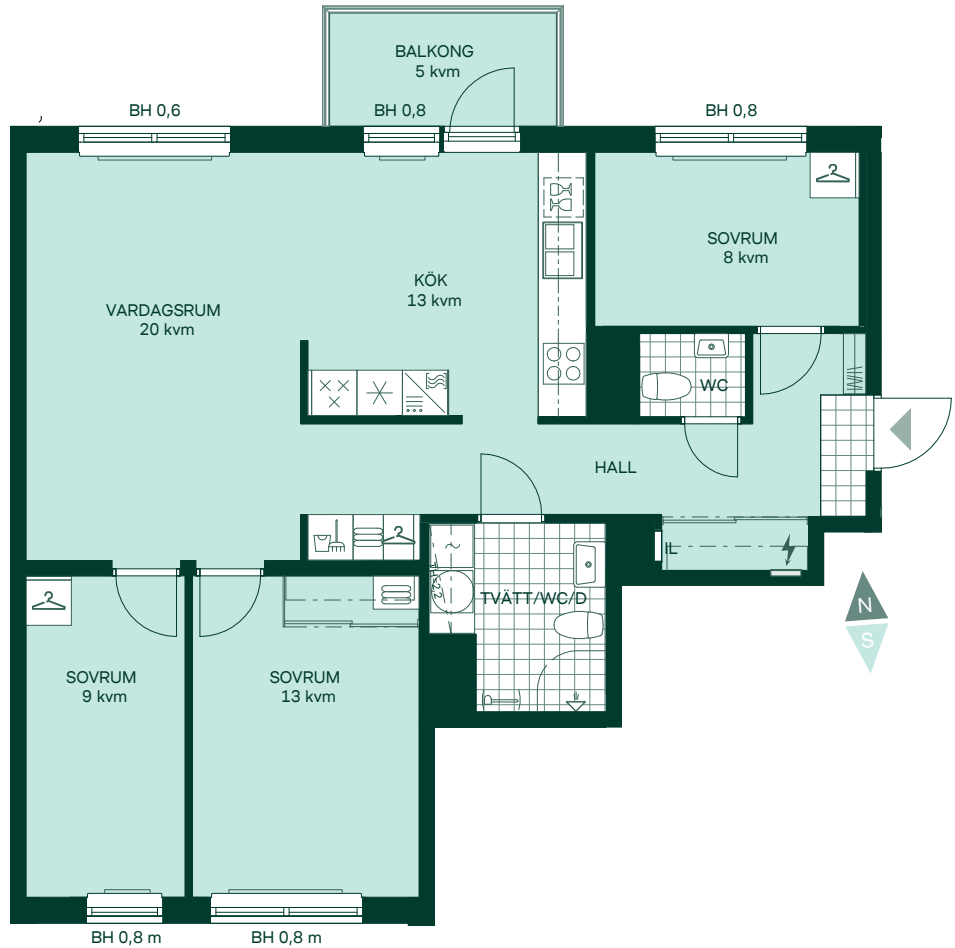

# Newton i Vega

86 kvm

4 rum och kök

Hus: 2

Lgh: 4-1304, 4-1404, 4-1504, 4-1604

Upplåtelseform: Bostadsrätt

Plan: 13, 14, 15, 16

-  Diskmaskin
-  Inbyggnadshäll
-  Frys
-  Kylskåp
-  Högsåp med ugn / förberett för mikro
-  Överskåp i kök / stånglängd inom förvaring
-  Duschvägg
-  Torktumlare
-  Tvättmaskin
-  Klädförvaring
-  Linneskåp
-  Städskåp
-  Elcentral
-  Förberett för handdukstork
-  Radiator
-  IL
-  BH

Takhöjd 2,5 m om inget annat anges.

Kvadratmeter är cirka.

Mått anges i meter.

SKALA 1:100

Reservation för eventuella ändringar och ytavvikelser.  
Datum: 2022-06-29