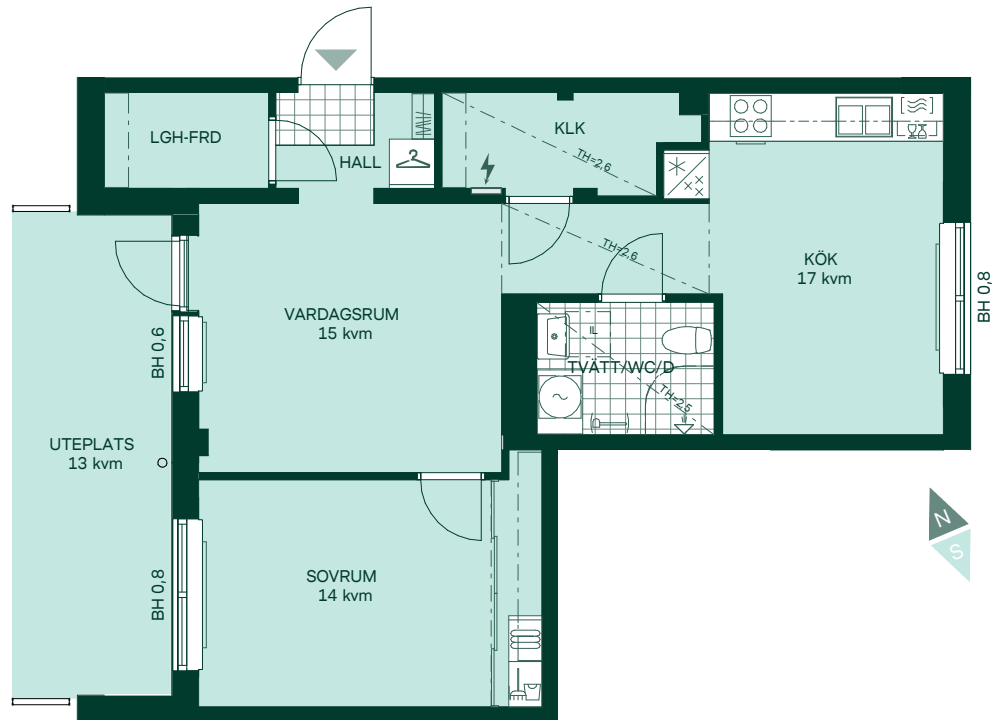

Newton i Vega

61 kvm

2 rum och kök

Hus: 3

Lgh: 5-1001

Upplåtelseform: Bostadsrätt

Plan: 10

-  Diskmaskin
-  Spis
-  Kylskåp och frys
-  Förberett för mikrovågsugn
-  Överskåp i kök/
stänglängd inom förvaring
-  Duschvägg
-  Kombimaskin
-  Klädförvaring
-  Linneskåp
-  Städskåp
-  Elcentral
-  Förberett för handdukstork
-  Radiator
-  IL
-  BH

Takhöjd 2,9 m om inget annat anges.

Kvadratmeter är cirka.

Mått anges i meter.

SKALA 1:100

Reservation för eventuella ändringar och ytvavikelser.
Datum: 2022-06-29