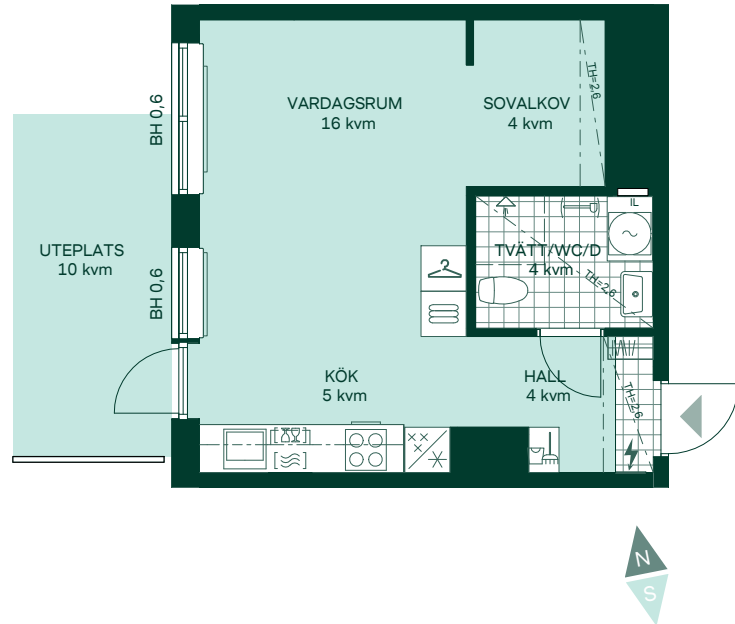

Newton i Vega

34 kvm

1 rum och kök

Hus: 3

Lgh: 5-1002

Upplåtelseform: Bostadsrätt

Plan: 10

-  Förberett för diskmaskin
-  Spis
-  Kylskåp och frys
-  Förberett för mikrovågsugn
-  Överskåp i kök
-  Duschvägg
-  Kombimaskin
-  Klädförvaring
-  Städskåp
-  Linneskåp
-  Elcentral
-  Förberett för handdukstork
-  Radiator
-  IL
-  BH
- Bröstningshöjd

Takhöjd 2,9 m om inget annat anges.
Kvadratmeter är cirka.
Mått anges i meter.

SKALA 1:100

Reservation för eventuella ändringar och ytavvikelser.
Datum: 2021-01-15