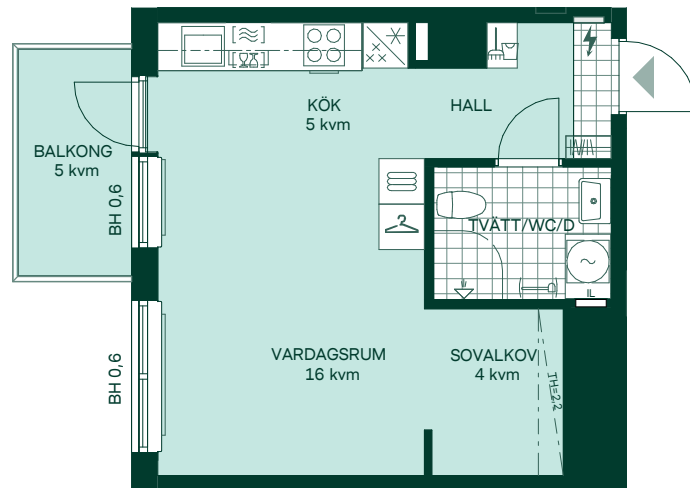

Newton i Vega

34 kvm

1 rum och kök

Hus: 3

Lgh: 5-1102, 5-1202, 5-1302, 5-1402, 5-1502

Upplåtelseform: Bostadsrätt

Plan: 11, 12, 13, 14, 15

-  Förberett för diskmaskin
-  Spis
-  Kylskåp och frys
-  Förberett för mikrovågsugn
-  Överskåp i kök
-  Duschvägg
-  Kombimaskin
-  Klädförvaring
-  Städskåp
-  Linneskåp
-  Elcentral
-  Förberett för handdukstork
-  Radiator
- IL Inspektionsslucka
- BH Bröstningshöjd

Takhöjd 2,5 m om inget annat anges.

Kvadratmeter är cirka.

Mått anges i meter.

SKALA 1:100

Reservation för eventuella ändringar och ytvikelser.
Datum: 2022-06-29