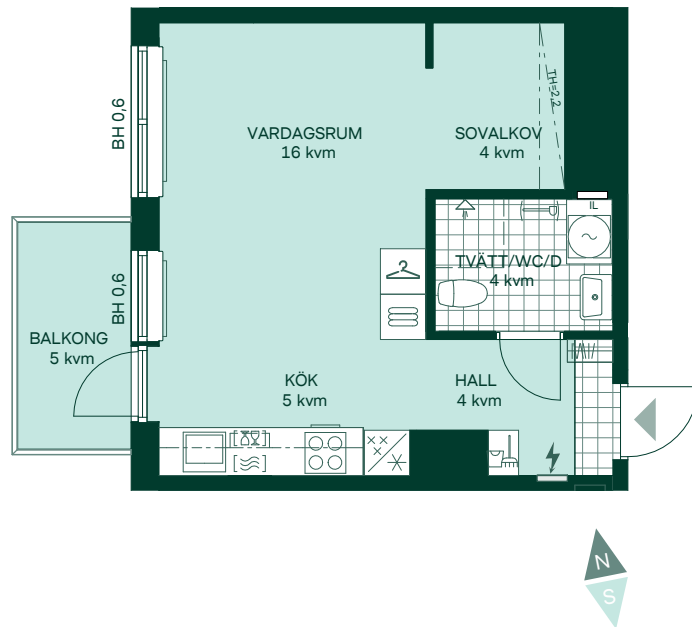

Newton i Vega

34 kvm

1 rum och kök

Hus: 3

Lgh: 5-1103, 5-1203, 5-1303, 5-1403, 5-1503

Upplåtelseform: Bostadsrätt

Plan: 11, 12, 13, 14, 15

-  Förberett för diskmaskin
-  Spis
-  Kylskåp och frys
-  Förberett för mikrovågsugn
-  Överskåp i kök
-  Duschvägg
-  Kombimaskin
-  Klädförvaring
-  Städskåp
-  Linneskåp
-  Elcentral
-  Förberett för handdukstork
-  Radiator
- IL Inspektionsslucka
- BH Bröstningshöjd

Takhöjd 2,5 m om inget annat anges.

Kvadratmeter är cirka.

Mått anges i meter.

SKALA 1:100

Reservation för eventuella ändringar och ytavvikelser.
Datum: 2021-01-15