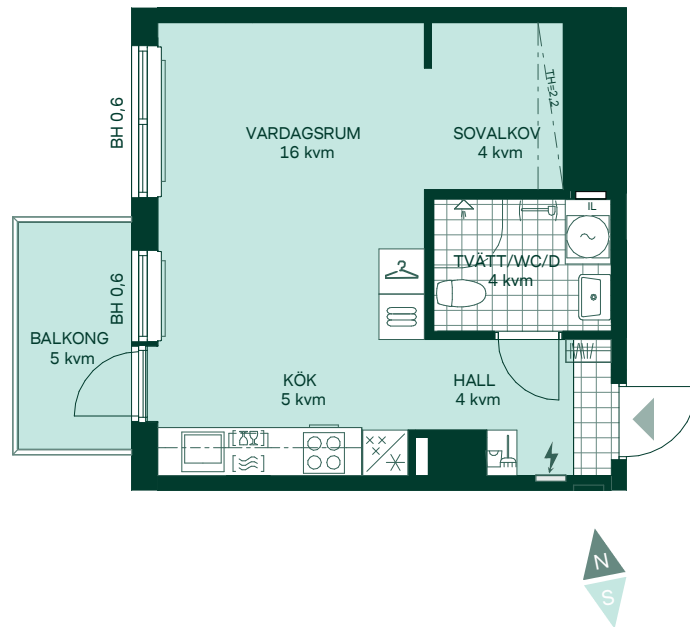

Newton i Vega

34 kvm

1 rum och kök

Hus: 3

Lgh: 5-1103, 5-1203, 5-1303, 5-1403, 5-1503

Upplåtelseform: Bostadsrätt

Plan: 11, 12, 13, 14, 15

-  Förberett för diskmaskin
-  Spis
-  Kylskåp och frys
-  Förberett för mikrovågsugn
-  Överskåp i kök
-  Duschvägg
-  Kombimaskin
-  Klädförvaring
-  Städskåp
-  Linneskåp
-  Elcentral
-  Förberett för handdukstork
-  Radiator
- IL** Inspektionsslucka
- BH** Bröstningshöjd

Takhöjd 2,5 m om inget annat anges.

Kvadratmeter är cirka.

Mått anges i meter.

SKALA 1:100

Reservation för eventuella ändringar och ytvikelser.
Datum: 2022-06-29