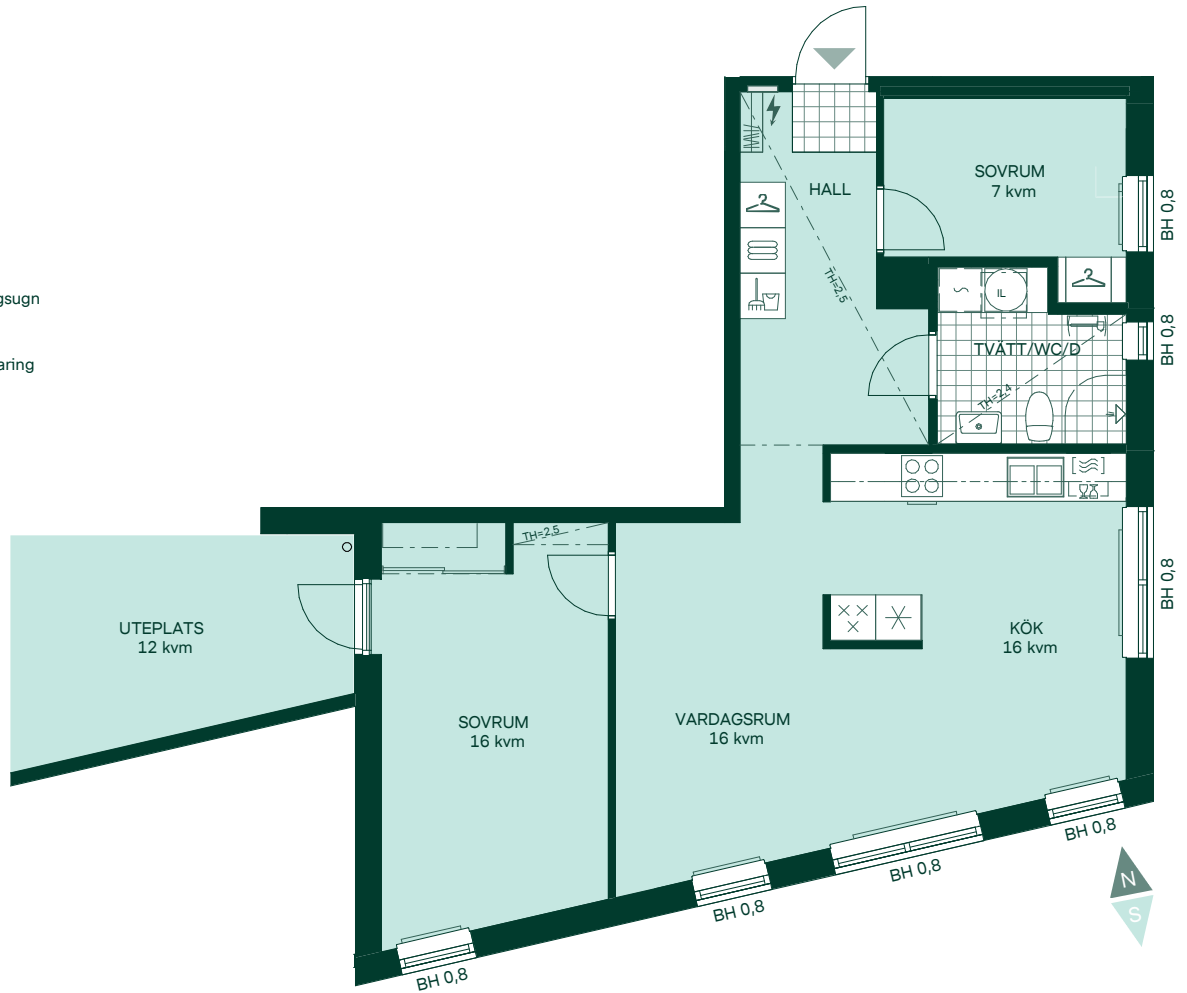

Newton i Vega

73 kvm

3 rum och kök

Hus: 3

Lgh: 6-1001

Upplåtelseform: Bostadsrätt

Plan: 10

-  Diskmaskin
-  Spis
-  Frys
-  Kylskåp
-  Förberett för mikrovågsugn
-  Överskåp i kök/
stänglängd inom förvaring
-  Duschvägg
-  Torktumlare
-  Tvättmaskin
-  Klädförvaring
-  Linneskåp
-  Städskåp
-  Elcentral
-  Förberett för
handduktork
-  Radiator
-  IL
-  Bröstningshöjd

Takhöjd 2,8 m om inget annat anges.

Kvadratmeter är cirka.

Mått anges i meter.

SKALA 1:100

Reservation för eventuella ändringar och ytväikelser.
Datum: 2022-11-09