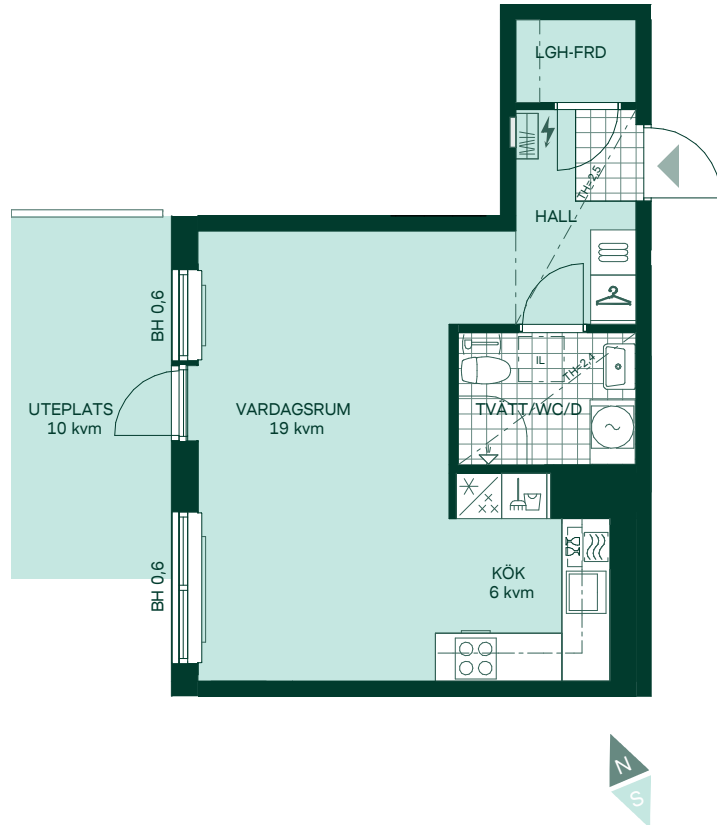

Newton i Vega

37 kvm

1 rum och kök

Hus: 3

Lgh: 6-1002

Upplåtelseform: Bostadsrätt

Plan: 10

-  Diskmaskin
-  Spis
-  Kylskåp och frys
-  Förberett för mikrovågsugn
-  Överskåp i kök/
stänglängd inom förvaring
-  Duschvägg
-  Kombimaskin
-  Klädförvaring
-  Linneskåp
-  Städskåp
-  Elcentral
-  Förberett för handdukstork
-  Radiator
- IL Inspektionsslucka
- BH Bröstningshöjd

Takhöjd 2,8 m om inget annat anges.

Kvadratmeter är cirka.

Mått anges i meter.

SKALA 1:100

Reservation för eventuella ändringar och ytavvikelser.
Datum: 2022-06-29