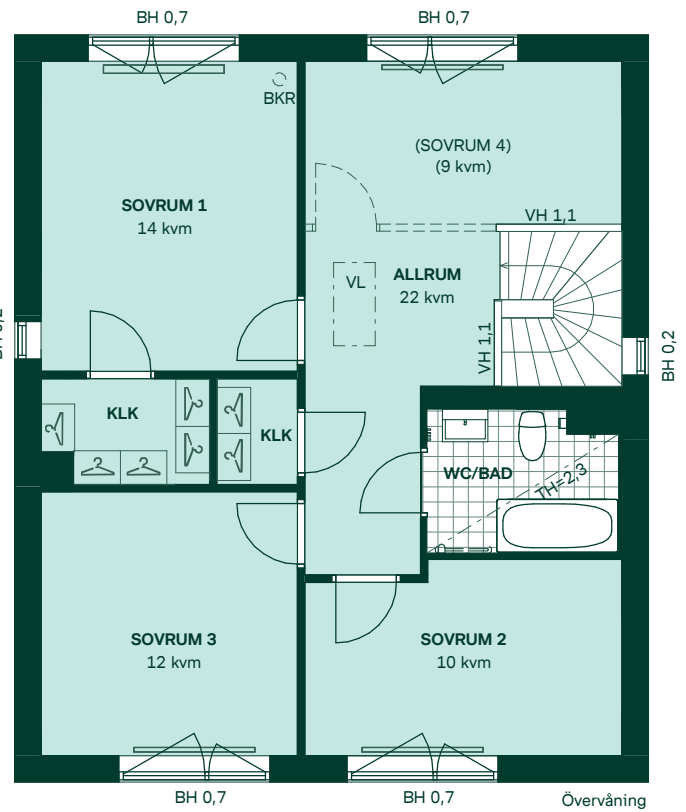

# Lavendeln i Ältadalen

139 kvm  
5 rum och kök

Hus: 702, 704, 705, 708, 711, 726, 729  
Upplåtelseform: Äganderätt

- |  |                           |     |                       |
|--|---------------------------|-----|-----------------------|
|    | Diskmaskin                | BH  | Bröstningshöjd        |
|    | Inbyggnadshäll            | KLK | Klädkammare           |
|    | Frys                      | MM  | Mediacentral          |
|    | Kylskåp                   | TH  | Takhöjd               |
|    | Högsåp med ugn            | VH  | Vägghöjd              |
|    | Torktumlare               | VL  | Vindlucka             |
|    | Tvättmaskin               | VP  | Värmepump             |
|    | Klädförvaring             | BK  | Tillval braskamin     |
|    | Städskap                  | BKR | Tillval braskamin rör |
|    | Elcentral                 |     |                       |
|    | Golvvärmefördelare        |     |                       |
|    | Vattenmätare              |     |                       |
|    | Kapphylla                 |     |                       |
|   | Förberett för handduktork |     |                       |
|  | Tillvalsvägg              |     |                       |
|  | Radiator                  |     |                       |

Kvadratmeter är cirka.  
Mått anges i meter.

SKALA 1:100

Reservation för eventuella ändringar och ytavvikelser.  
Datum: 2020-09-18 Revideringsdatum: 2020-11-12