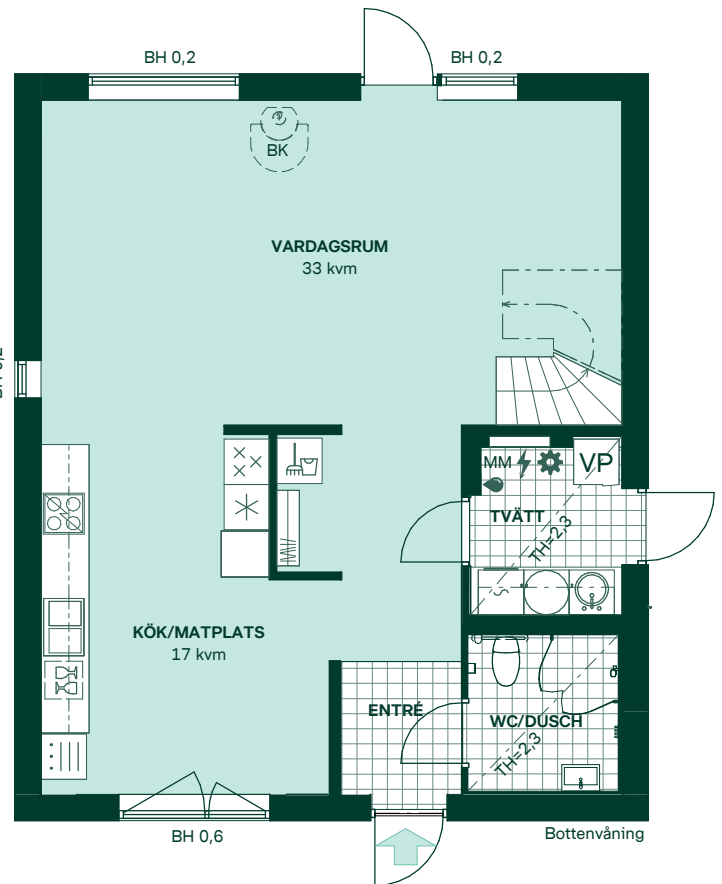

# Lavendeln i Ältadalen

139 kvm  
5 rum och kök

Hus: 702, 704, 705, 708, 711, 726, 729  
Upplåtelseform: Äganderätt

- |  |                           |     |                       |
|--|---------------------------|-----|-----------------------|
|    | Diskmaskin                | BH  | Bröstningshöjd        |
|    | Inbyggnadshäll            | KLK | Klädkammare           |
|    | Frys                      | MM  | Mediacentral          |
|    | Kylskåp                   | TH  | Takhöjd               |
|    | Högsåp med ugn            | VH  | Vägghöjd              |
|    | Torktumlare               | VL  | Vindlucka             |
|    | Tvättmaskin               | VP  | Värmepump             |
|    | Klädförvaring             | BK  | Tillval braskamin     |
|    | Städskap                  | BKR | Tillval braskamin rör |
|    | Elcentral                 |     |                       |
|    | Golvvärmefördelare        |     |                       |
|    | Vattenmätare              |     |                       |
|    | Kapphylla                 |     |                       |
|   | Förberett för handduktork |     |                       |
|  | Tillvalsvägg              |     |                       |
|  | Radiator                  |     |                       |

Kvadratmeter är cirka.  
Mått anges i meter.

SKALA 1:100

Reservation för eventuella ändringar och ytavvikelser.  
Datum: 2020-09-18 Revideringsdatum: 2020-11-12