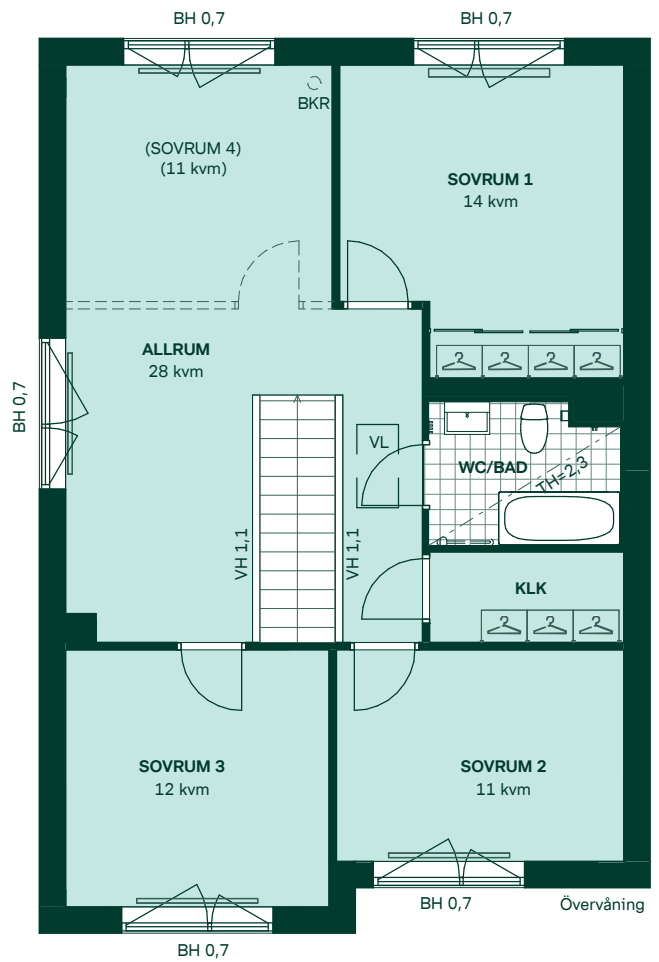

Lavendeln i Ältadalen

158 kvm
5 rum och kök

Hus: 703, 710, 712, 713, 727, 730, 731, 742, 743, 744
Upplåtelseform: Äganderätt

- | | | | |
|--|---------------------------|-----|-----------------------|
|  | Diskmaskin | BH | Bröstningshöjd |
|  | Inbyggnadshäll | KLK | Klädkammare |
|  | Frys | MM | Mediacentral |
|  | Kylskåp | TH | Takhöjd |
|  | Högsåp med ugn | VH | Vägghöjd |
|  | Torktumlare | VL | Vindlucka |
|  | Tvättmaskin | VP | Värmepump |
|  | Klädförvaring | BK | Tillval braskamin |
|  | Städskap | BKR | Tillval braskamin rör |
|  | Elcentral | | |
|  | Golvvärmefördelare | | |
|  | Vattenmätare | | |
|  | Kapphylla | | |
|  | Förberett för handduktork | | |
|  | Tillvalsvägg | | |
|  | Radiator | | |

Kvadratmeter är cirka.
Mått anges i meter.

SKALA 1:100

Reservation för eventuella ändringar och ytavvikelser.
Datum: 2020-09-18 Revideringsdatum: 2020-11-12