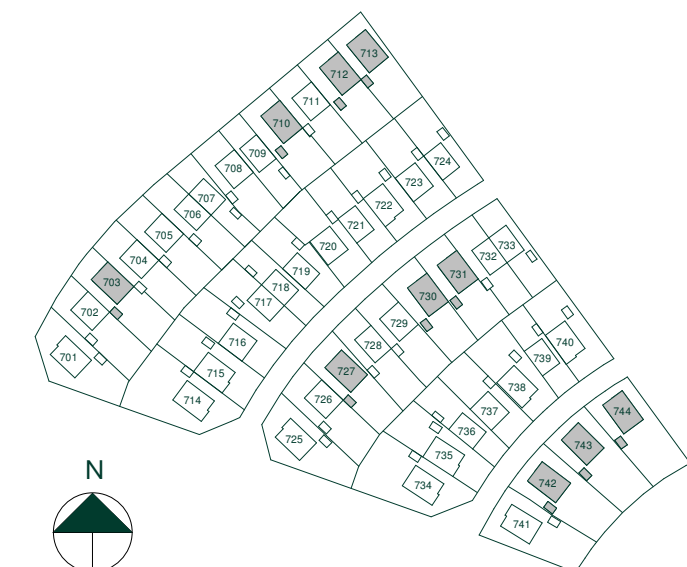

Lavendeln i Ältadalen

158 kvm
5 rum och kök

Hus: 703, 710, 712, 713, 727, 730, 731, 742, 743, 744
Upplåtelseform: Äganderätt

- | | | | |
|--|---------------------------|-----|-----------------------|
|  | Diskmaskin | BH | Bröstningshöjd |
|  | Inbyggnadshäll | KLK | Klädkammare |
|  | Frys | MM | Mediacentral |
|  | Kylskåp | TH | Takhöjd |
|  | Högsåp med ugn | VH | Vägghöjd |
|  | Torktumlare | VL | Vindlucka |
|  | Tvättmaskin | VP | Värmepump |
|  | Klädförvaring | BK | Tillval braskamin |
|  | Städskap | BKR | Tillval braskamin rör |
|  | Elcentral | | |
|  | Golvvärmefördelare | | |
|  | Vattenmätare | | |
|  | Kapphylla | | |
|  | Förberett för handduktork | | |
|  | Tillvalsvägg | | |
|  | Radiator | | |

Kvadratmeter är cirka.
Mått anges i meter.

SKALA 1:100

Reservation för eventuella ändringar och ytavvikelser.
Datum: 2020-09-18 Revideringsdatum: 2020-11-12