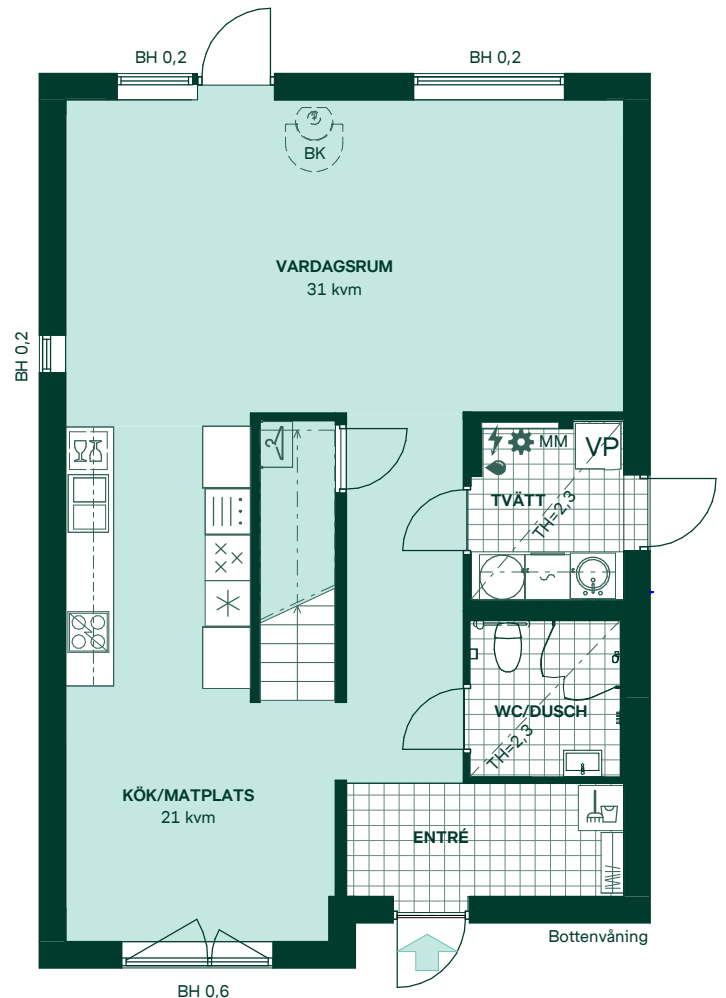

Lavendeln i Ältadalen

158 kvm
5 rum och kök

Hus: 703, 710, 712, 713, 727, 730, 731, 742, 743, 744
Upplåtelseform: Äganderätt

- | | | | |
|--|---------------------------|-----|-----------------------|
|  | Diskmaskin | BH | Bröstningshöjd |
|  | Inbyggnadshäll | KLK | Klädkammare |
|  | Frys | MM | Mediacentral |
|  | Kylskåp | TH | Takhöjd |
|  | Högsåp med ugn | VH | Vägghöjd |
|  | Torktumlare | VL | Vindlucka |
|  | Tvättmaskin | VP | Värmepump |
|  | Klädförvaring | BK | Tillval braskamin |
|  | Städskap | BKR | Tillval braskamin rör |
|  | Elcentral | | |
|  | Golvvärmefördelare | | |
|  | Vattenmätare | | |
|  | Kapphylla | | |
|  | Förberett för handduktork | | |
|  | Tillvalsvägg | | |
|  | Radiator | | |

Kvadratmeter är cirka.
Mått anges i meter.

SKALA 1:100

Reservation för eventuella ändringar och ytavvikelser.
Datum: 2020-09-18 Revideringsdatum: 2020-11-12