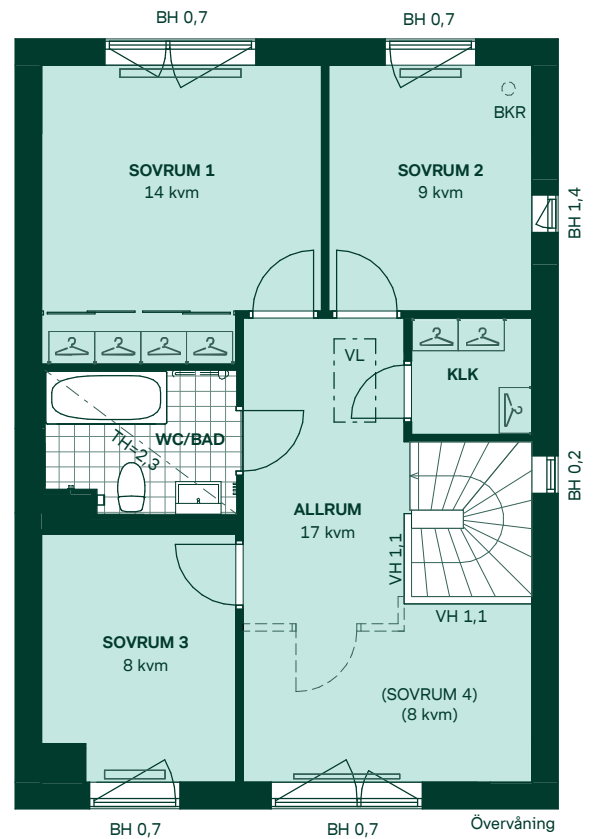

Lavendeln i Ältadalen

121 kvm
5 rum och kök

Hus: 709
Upplåtelseform: Äganderätt

- | | | | |
|--|----------------------------|-----|-----------------------|
| | Diskmaskin | BH | Bröstningshöjd |
| | Inbyggnadshäll | KLK | Klädkammare |
| | Frys | MM | Mediacentral |
| | Kylskåp | TH | Takhöjd |
| | Högsåp med ugn | VH | Vägghöjd |
| | Torktumlare | VL | Vindstucka |
| | Tvättmaskin | VP | Värmepump |
| | Klädförvaring | BK | Tillval braskamin |
| | Städskap | BKR | Tillval braskamin rör |
| | Elcentral | | |
| | Golvvärmefördelare | | |
| | Vattenmätare | | |
| | Kapphylla | | |
| | Förberett för handdukstork | | |
| | Tillvalsvägg | | |
| | Radiator | | |

Kvadratmeter är cirka.
Mått anges i meter.

SKALA 1:100

Reservation för eventuella ändringar och ytavvikelser.
Datum: 2020-11-09 Revideringsdatum: 2020-11-12