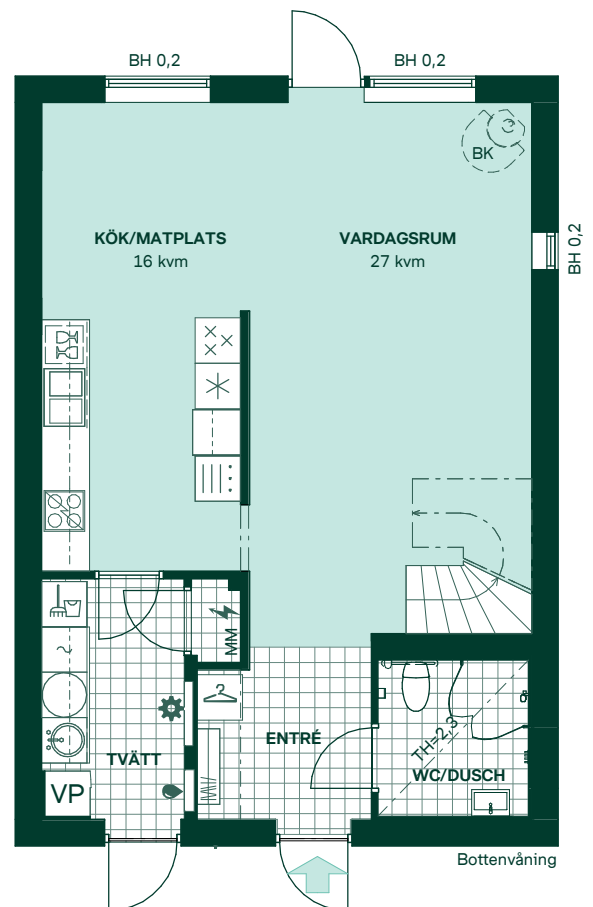

Lavendeln i Ältadalen

121 kvm
5 rum och kök

Hus: 709
Upplåtelseform: Äganderätt

- | | | | |
|--|----------------------------|-----|-----------------------|
| | Diskmaskin | BH | Bröstningshöjd |
| | Inbyggnadshäll | KLK | Klädkammare |
| | Frys | MM | Mediacentral |
| | Kylskåp | TH | Takhöjd |
| | Högsåp med ugn | VH | Vägghöjd |
| | Torktumlare | VL | Vindstucka |
| | Tvättmaskin | VP | Värmepump |
| | Klädförvaring | BK | Tillval braskamin |
| | Städskap | BKR | Tillval braskamin rör |
| | Elcentral | | |
| | Golvvärmefördelare | | |
| | Vattenmätare | | |
| | Kapphylla | | |
| | Förberett för handdukstork | | |
| | Tillvalsvägg | | |
| | Radiator | | |

Kvadratmeter är cirka.
Mått anges i meter.

SKALA 1:100

Reservation för eventuella ändringar och ytavvikelser.
Datum: 2020-11-09 Revideringsdatum: 2020-11-12