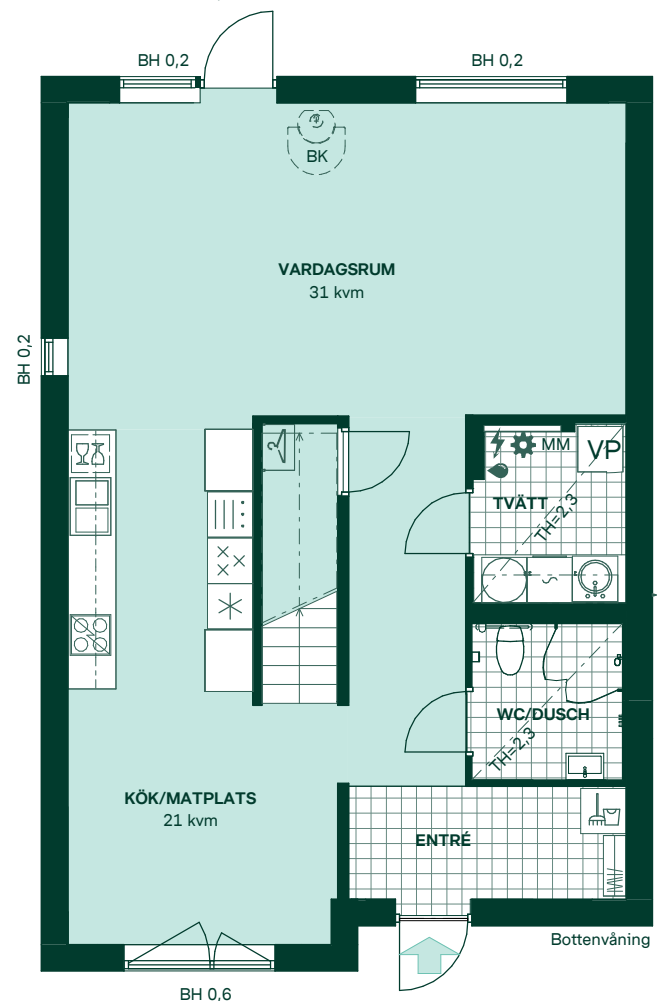

Lavendeln i Ältadalen

158 kvm
5 rum och kök

Hus: 714, 715, 722, 734, 735, 738, 740
Upplåtelseform: Äganderätt

- | | | | |
|--|-----------------------------|-----|-----------------------|
| | Diskmaskin | BH | Bröstningshöjd |
| | Inbyggnadshäll | KLK | Klädkammare |
| | Frys | MM | Mediacentral |
| | Kylskåp | TH | Takhöjd |
| | Högsåp med ugn | VH | Vägghöjd |
| | Torktumlare | VL | Vindlucka |
| | Tvättmaskin | VP | Värmepump |
| | Klädförvaring | BK | Tillval braskamin |
| | Städskap | BKR | Tillval braskamin rör |
| | Elcentral | | |
| | Golvvärmefördelare | | |
| | Vattenmätare | | |
| | Kapphylla | | |
| | Förberett för handdukestork | | |
| | Tillvalsvägg | | |
| | Radiator | | |

Kvadratmeter är cirka.
Mått anges i meter.

SKALA 1:100

Reservation för eventuella ändringar och ytavvikelser.
Datum: 2020-09-18 Revideringsdatum: 2020-11-12