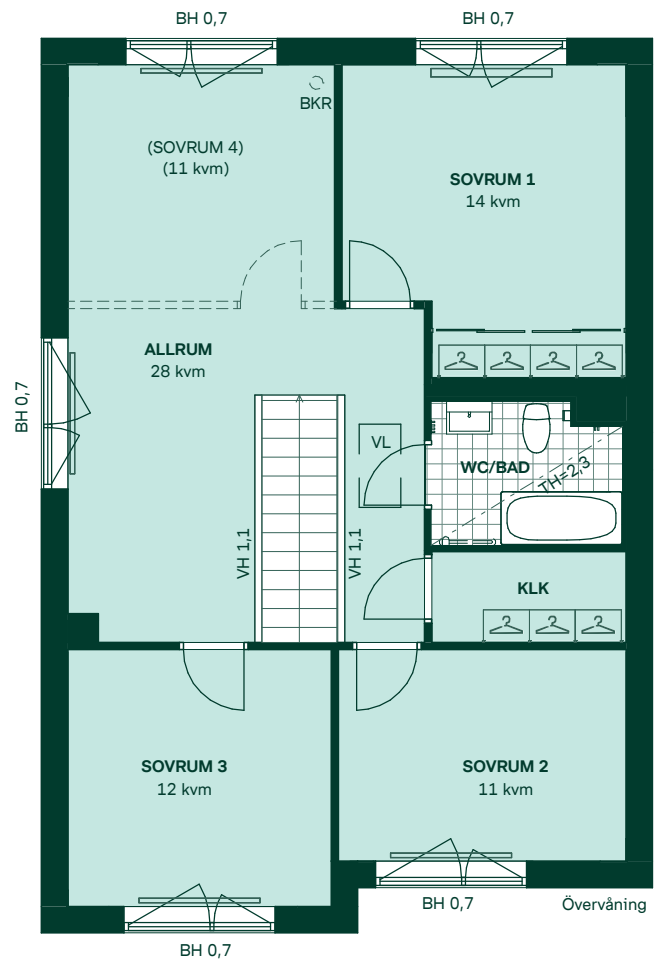

Lavendeln i Ältadalen

158 kvm
5 rum och kök

Hus: 714, 715, 722, 734, 735, 738, 740
Upplåtelseform: Äganderätt

- | | | | |
|--|-----------------------------|-----|-----------------------|
| | Diskmaskin | BH | Bröstningshöjd |
| | Inbyggnadshäll | KLK | Klädkammare |
| | Frys | MM | Mediacentral |
| | Kylskåp | TH | Takhöjd |
| | Högsåp med ugn | VH | Vägghöjd |
| | Torktumlare | VL | Vindlucka |
| | Tvättmaskin | VP | Värmepump |
| | Klädförvaring | BK | Tillval braskamin |
| | Städskap | BKR | Tillval braskamin rör |
| | Elcentral | | |
| | Golvvärmefördelare | | |
| | Vattenmätare | | |
| | Kapphylla | | |
| | Förberett för handdukestork | | |
| | Tillvalsvägg | | |
| | Radiator | | |

Kvadratmeter är cirka.
Mått anges i meter.

SKALA 1:100

Reservation för eventuella ändringar och ytavvikelser.
Datum: 2020-09-18 Revideringsdatum: 2020-11-12