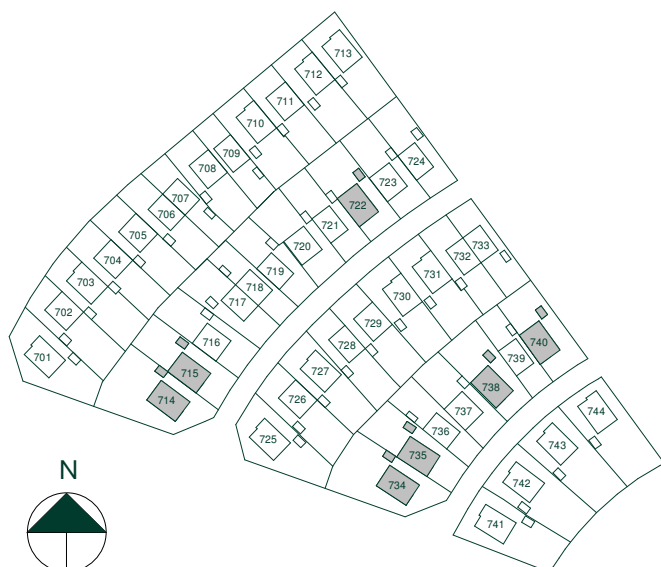

Lavendeln i Ältadalen

158 kvm
5 rum och kök

Hus: 714, 715, 722, 734, 735, 738, 740
Upplåtelseform: Äganderätt

- | | | | |
|--|-----------------------------|-----|-----------------------|
| | Diskmaskin | BH | Bröstningshöjd |
| | Inbyggnadshäll | KLK | Klädkammare |
| | Frys | MM | Mediacentral |
| | Kylskåp | TH | Takhöjd |
| | Högsåp med ugn | VH | Vägghöjd |
| | Torktumlare | VL | Vindlucka |
| | Tvättmaskin | VP | Värmepump |
| | Klädförvaring | BK | Tillval braskamin |
| | Städskap | BKR | Tillval braskamin rör |
| | Elcentral | | |
| | Golvvärmefördelare | | |
| | Vattenmätare | | |
| | Kapphylla | | |
| | Förberett för handdukestork | | |
| | Tillvalsvägg | | |
| | Radiator | | |

Kvadratmeter är cirka.
Mått anges i meter.

SKALA 1:100

Reservation för eventuella ändringar och ytavvikelser.
Datum: 2020-09-18 Revideringsdatum: 2020-11-12