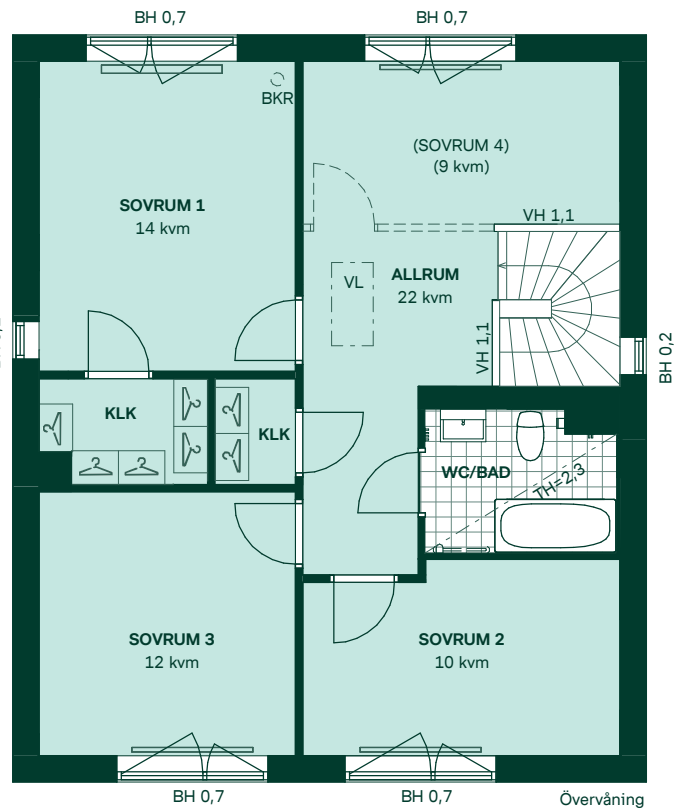

# Lavendeln i Ältadalen

139 kvm  
5 rum och kök

Hus: 716, 720, 723, 737  
Upplåtelseform: Äganderätt

- |  |                            |     |                       |
|--|----------------------------|-----|-----------------------|
|    | Diskmaskin                 | BH  | Bröstningshöjd        |
|    | Inbyggnadshäll             | KLK | Klädkammare           |
|    | Frys                       | MM  | Mediacentral          |
|    | Kylskåp                    | TH  | Takhöjd               |
|    | Högsåp med ugn             | VH  | Vägghöjd              |
|    | Torktumlare                | VL  | Vindlucka             |
|    | Tvättmaskin                | VP  | Värmepump             |
|    | Klädförvaring              | BK  | Tillval braskamin     |
|    | Städskap                   | BKR | Tillval braskamin rör |
|    | Elcentral                  |     |                       |
|    | Golvvärmefördelare         |     |                       |
|    | Vattenmätare               |     |                       |
|    | Kapphylla                  |     |                       |
|   | Förberett för handdukstork |     |                       |
|  | Tillvalsvägg               |     |                       |
|  | Radiator                   |     |                       |

Kvadratmeter är cirka.  
Mått anges i meter.

SKALA 1:100

Reservation för eventuella ändringar och ytavvikelser.  
Datum: 2020-09-18 Revideringsdatum: 2020-11-12