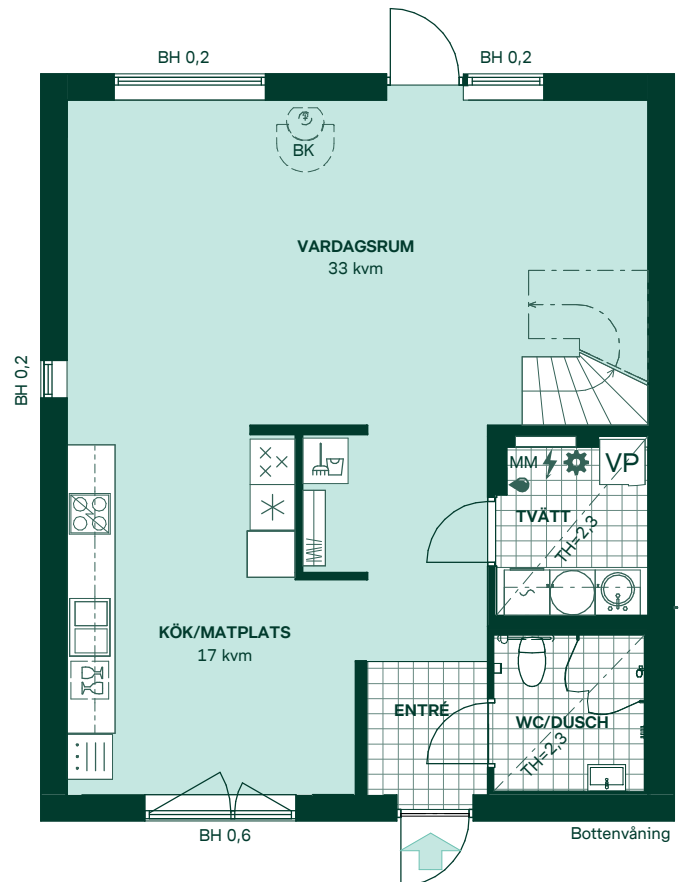

# Lavendeln i Ältadalen

139 kvm  
5 rum och kök

Hus: 716, 720, 723, 737  
Upplåtelseform: Äganderätt

- |  |                            |     |                       |
|--|----------------------------|-----|-----------------------|
|    | Diskmaskin                 | BH  | Bröstningshöjd        |
|    | Inbyggnadshäll             | KLK | Klädkammare           |
|    | Frys                       | MM  | Mediacentral          |
|    | Kylskåp                    | TH  | Takhöjd               |
|    | Högsåp med ugn             | VH  | Vägghöjd              |
|    | Torktumlare                | VL  | Vindlucka             |
|    | Tvättmaskin                | VP  | Värmepump             |
|    | Klädförvaring              | BK  | Tillval braskamin     |
|    | Städskap                   | BKR | Tillval braskamin rör |
|    | Elcentral                  |     |                       |
|    | Golvvärmefördelare         |     |                       |
|    | Vattenmätare               |     |                       |
|    | Kapphylla                  |     |                       |
|   | Förberett för handdukstork |     |                       |
|  | Tillvalsvägg               |     |                       |
|  | Radiator                   |     |                       |

Kvadratmeter är cirka.  
Mått anges i meter.

SKALA 1:100

Reservation för eventuella ändringar och ytavvikelser.  
Datum: 2020-09-18 Revideringsdatum: 2020-11-12