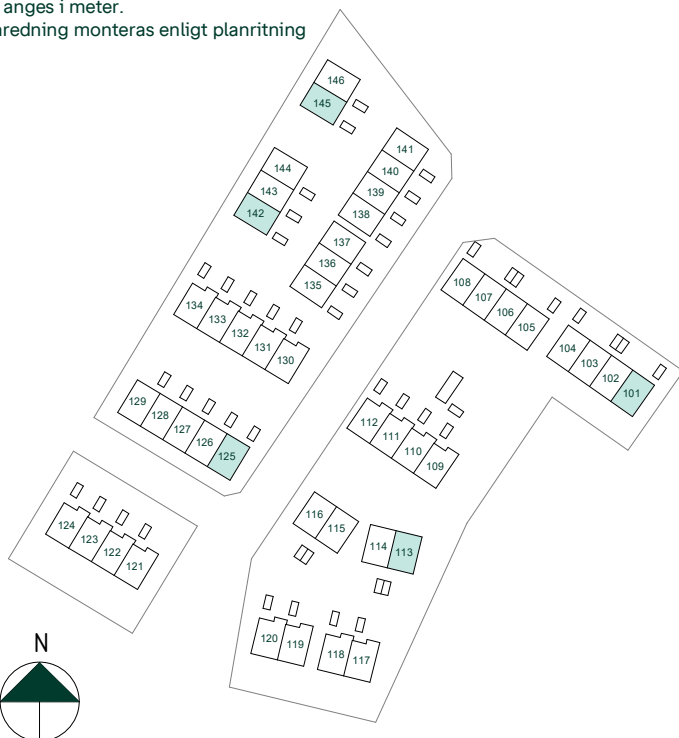

Täppan i Järfälla

121 kvm
5 rum och kök

Hus: 101, 113, 125, 142, 145
Upplåtelseform: Bostadsrätt

- | | | | |
|--|---------------------------------------|-----|---------------------------|
|  | Diskmaskin | BH | Bröstningshöjd, anges i m |
|  | Inbyggnadshäll | KLK | Klädkammare |
|  | Frys | MM | Mediacentral |
|  | Kylskåp | TH | Takhöjd, anges i m |
|  | Högskåp med ugn / förberett för micro | VH | Vägghöjd, anges i m |
|  | Torktumlare | VL | Vindslucka |
|  | Tvättmaskin | VP | Värme pump |
|  | Klädförvaring | | |
|  | Städska | | |
|  | Elcentral | | |
|  | Golvvärmefördelare | | |
|  | Vattenmätare | | |
|  | Kapphylla | | |
|  | Förberett för handduktork | | |
|  | Tillvalsvägg | | |
|  | Radiator | | |

Kvadratmeter är cirka.
Mått anges i meter.
All inredning monteras enligt planritning

SKALA 1:100

Reservasjon för eventuella ändringar och ytavvikelser.
Datum: 2021-07-05