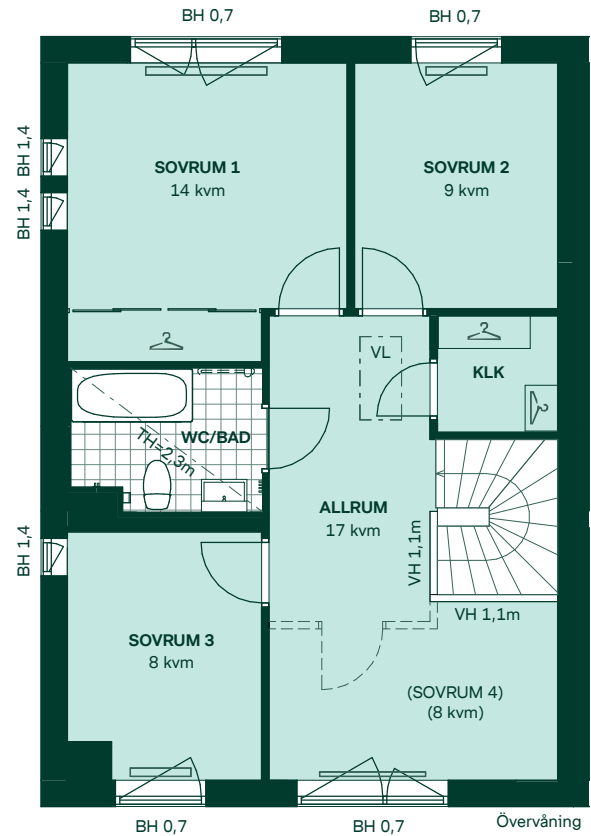

Täppan i Järfälla

121 kvm
5 rum och kök

Hus: 101, 113, 125, 142, 145
Upplåtelseform: Bostadsrätt

- | | | | |
|--|---------------------------------------|-----|---------------------------|
|  | Diskmaskin | BH | Bröstningshöjd, anges i m |
|  | Inbyggnadshäll | KLK | Klädkammare |
|  | Frys | MM | Mediacentral |
|  | Kylskåp | TH | Takhöjd, anges i m |
|  | Högskåp med ugn / förberett för micro | VH | Vägghöjd, anges i m |
|  | Torktumlare | VL | Vindslucka |
|  | Tvättmaskin | VP | Värme pump |
|  | Klädförvaring | | |
|  | Städska | | |
|  | Elcentral | | |
|  | Golvvärmefördelare | | |
|  | Vattenmätare | | |
|  | Kapphylla | | |
|  | Förberett för handduktork | | |
|  | Tillvalsvägg | | |
|  | Radiator | | |

Kvadratmeter är cirka.
Mått anges i meter.
All inredning monteras enligt planritning

SKALA 1:100

Reservasjon för eventuella ändringar och ytavvikelser.
Datum: 2021-07-05