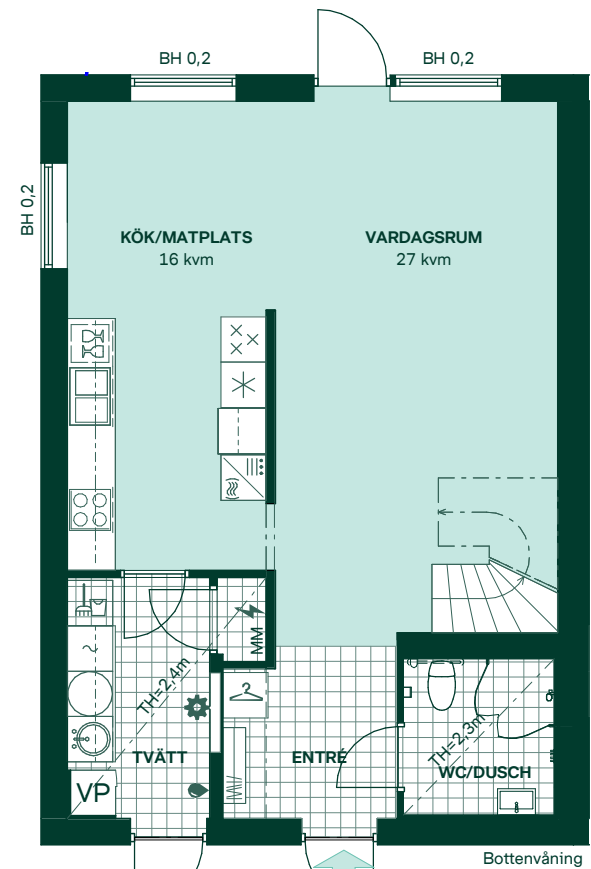

Täppan i Järfälla

121 kvm
5 rum och kök

Hus: 101, 113, 125, 142, 145
Upplåtelseform: Bostadsrätt

- | | | | |
|--|---------------------------------------|-----|---------------------------|
|  | Diskmaskin | BH | Bröstningshöjd, anges i m |
|  | Inbyggnadshäll | KLK | Klädkammare |
|  | Frys | MM | Mediacentral |
|  | Kylskåp | TH | Takhöjd, anges i m |
|  | Högskåp med ugn / förberett för micro | VH | Vägghöjd, anges i m |
|  | Torktumlare | VL | Vindslucka |
|  | Tvättmaskin | VP | Värme pump |
|  | Klädförvaring | | |
|  | Städska | | |
|  | Elcentral | | |
|  | Golvvärmefördelare | | |
|  | Vattenmätare | | |
|  | Kapphylla | | |
|  | Förberett för handduktork | | |
|  | Tillvalsvägg | | |
|  | Radiator | | |

Kvadratmeter är cirka.
Mått anges i meter.
All inredning monteras enligt planritning

SKALA 1:100

Reservasjon för eventuella ändringar och ytavvikelser.
Datum: 2021-07-05