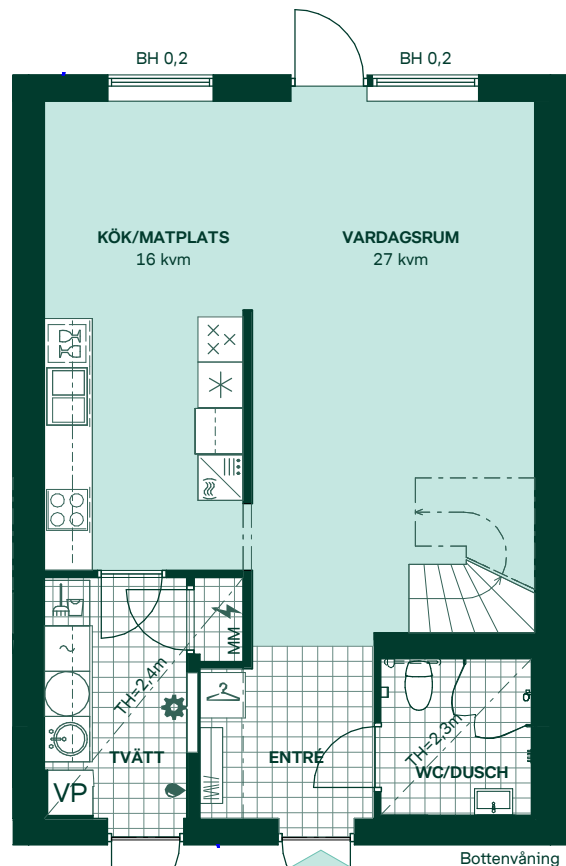

Täppan i Järfälla

121 kvm
5 rum och kök

Hus: 102-103, 106-107, 126-128, 136, 139-140, 143
Upplåtelseform: Bostadsrätt

	Diskmaskin	BH	Bröstningshöjd, anges i m
	Inbyggnadshäll	KLK	Klädkammare
	Frys	MM	Mediacentral
	Kylskåp	TH	Takhöjd, anges i m
	Högskåp med ugn / förberett för micro	VH	Vägg höjd, anges i m
	Torktumlare	VL	Vindslucka
	Tvättmaskin	VP	Värmepump
	Klädförvaring		
	Städsåp		
	Elcentral		
	Golvvärmefördelare		
	Vattenmätare		
	Kapphylla		
	Förberett för handdukstork		
	Tillvalsvägg		
	Radiator		

Kvadratmeter är cirka.
Mått anges i meter.
All inredning monteras enligt planritning

SKALA 1:100

Reservasjon för eventuella ändringar och ytavvikelser.
Datum: 2021-07-05