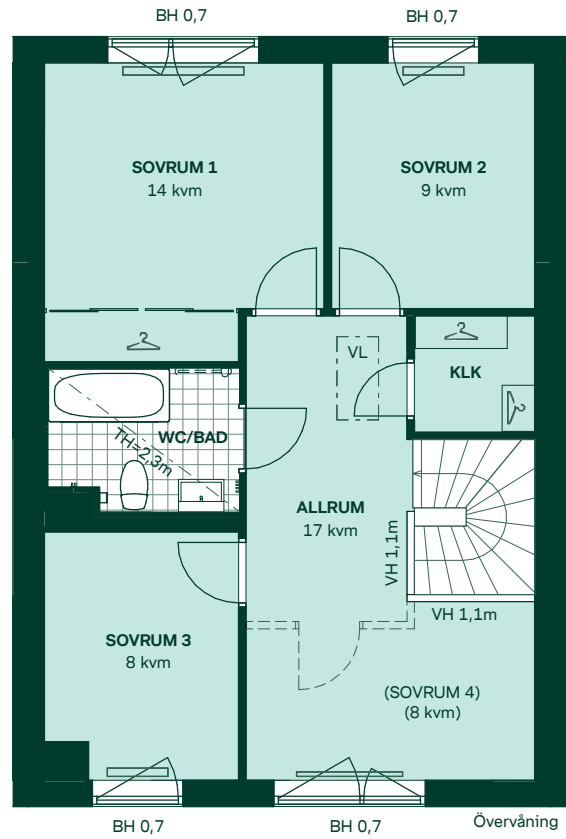

Täppan i Järfälla

121 kvm
5 rum och kök

Hus: 102-103, 106-107, 126-128, 136, 139-140, 143
Upplåtelseform: Bostadsrätt

	Diskmaskin	BH	Bröstningshöjd, anges i m
	Inbyggnadshäll	KLK	Klädkammare
	Frys	MM	Mediacentral
	Kylskåp	TH	Takhöjd, anges i m
	Högskåp med ugn / förberett för micro	VH	Vägg höjd, anges i m
	Torktumlare	VL	Vindslucka
	Tvättmaskin	VP	Värmepump
	Klädförvaring		
	Städsåp		
	Elcentral		
	Golvvärmefördelare		
	Vattenmätare		
	Kapphylla		
	Förberett för handdukstork		
	Tillvalsvägg		
	Radiator		

Kvadratmeter är cirka.
Mått anges i meter.
All inredning monteras enligt planritning

SKALA 1:100

Reservasjon för eventuella ändringar och ytavvikelser.
Datum: 2021-07-05