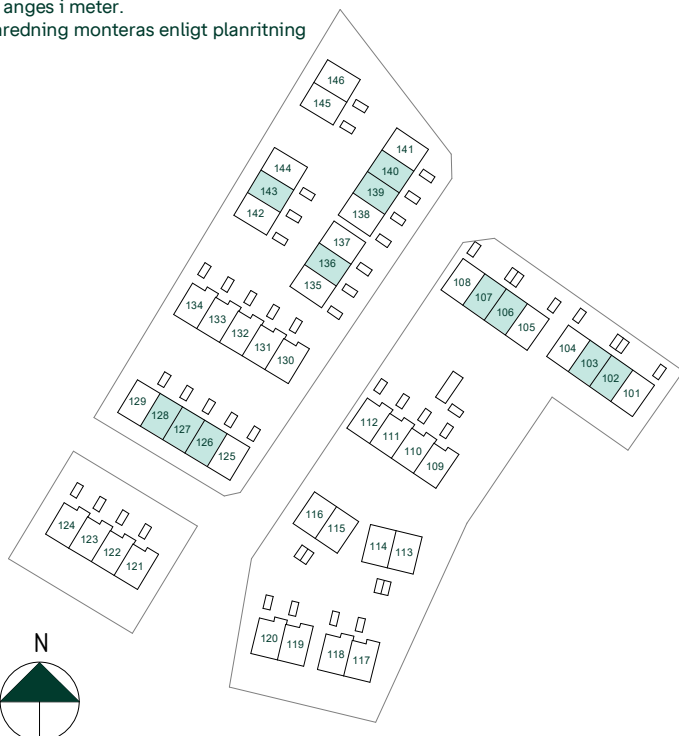

Täppan i Järfälla

121 kvm
5 rum och kök

Hus: 102-103, 106-107, 126-128, 136, 139-140, 143
Upplåtelseform: Bostadsrätt

	Diskmaskin	BH	Bröstningshöjd, anges i m
	Inbyggnadshäll	KLK	Klädkammare
	Frys	MM	Mediacentral
	Kylskåp	TH	Takhöjd, anges i m
	Högskåp med ugn / förberett för micro	VH	Vägg höjd, anges i m
	Torktumlare	VL	Vindslucka
	Tvättmaskin	VP	Värmepump
	Klädförvaring		
	Städsåp		
	Elcentral		
	Golvvärmefördelare		
	Vattenmätare		
	Kapphylla		
	Förberett för handdukstork		
	Tillvalsvägg		
	Radiator		

Kvadratmeter är cirka.
Mått anges i meter.
All inredning monteras enligt planritning

SKALA 1:100

Reservasjon för eventuella ändringar och ytavvikelser.
Datum: 2021-07-05